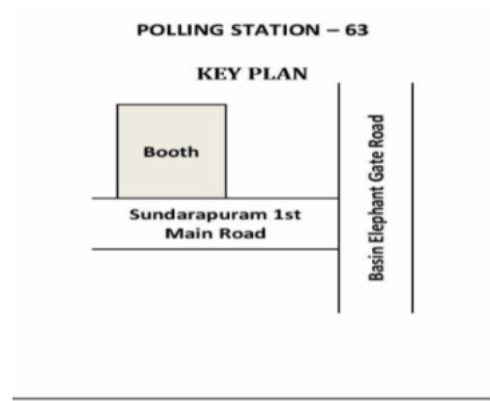

Key MAP View