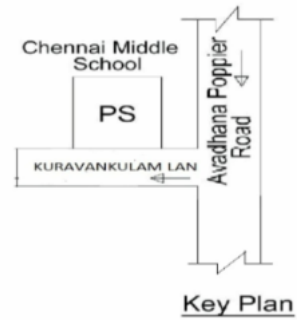

Polling Station Front View

CHENNAI MIDDLE SCHOOL KURAVANKULAM LANE

CHENNAI MIDDLE SCHOOL KURAVANKULAM LANE

Cad View

Key MAP View

சட்டமன்றத் தொகுதியின் எண் மற்றும் பெயர் : 16-எழும்பூர்
பிரிவு எண் மற்றும் பெயர் 1-சூளை வார்டு எண். 78 குறவன் குளம் 1வது சந்து