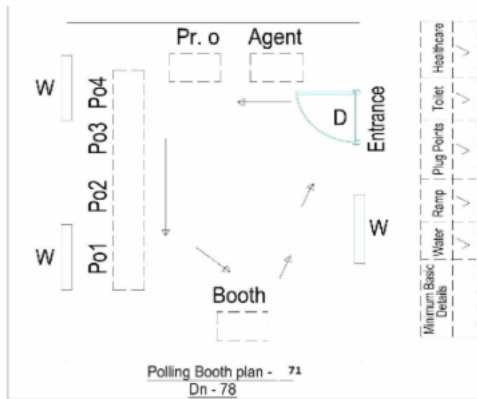

Polling Station Front View

CHENNAI MIDDLE SCHOOL KURAVANKULAM LANE

CHENNAI MIDDLE SCHOOL KURAVANKULAM LANE

Cad View

Key MAP View

சட்டமன்றத் தொகுதியின் எண் மற்றும் பெயர் : 16-எழும்பூர்
பிரிவு எண் மற்றும் பெயர் 1-சூளை வார்டு எண். 78 குறவன் குளம் 1வது சந்து