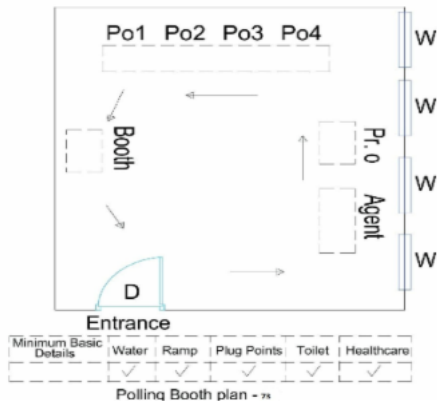

Cad View

Key MAP View