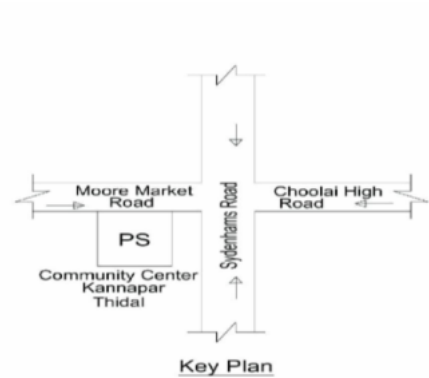

Key MAP View