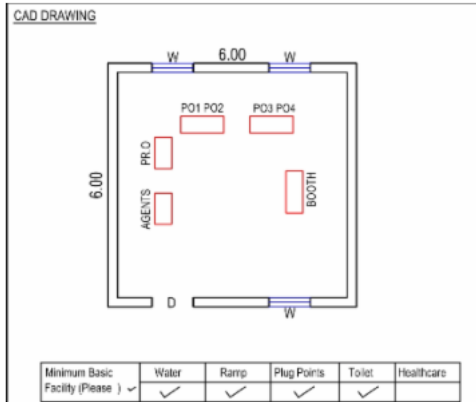

Cad View

Key MAP View