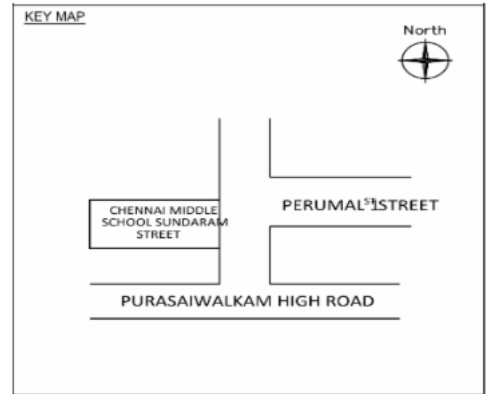

Cad View

Key MAP View