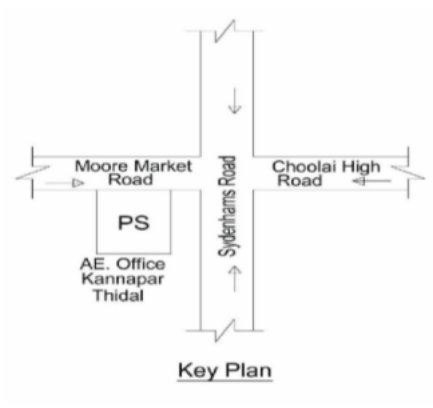

Key MAP View