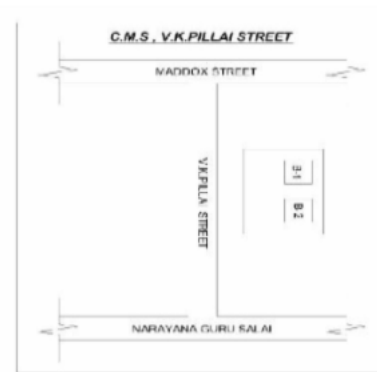

Polling Station Front View

Cad View

Minimum Basic Amenities	Water	Ramp	Plug points	Toilet
	Available	Available	Available	Available

Key MAP View

சட்டமன்றத் தொகுதியின் எண் மற்றும் பெயர் : 16-எழும்பூர்
பிரிவு எண் மற்றும் பெயர் 1-சூளை வார்டு எண். 78 ஆண்டியப்பன் தெரு