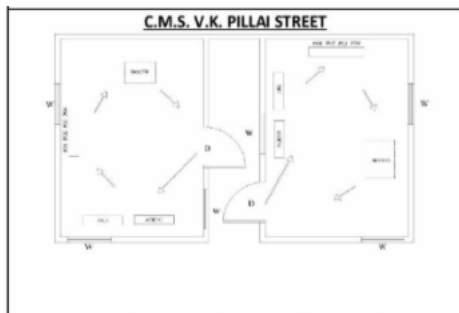

Polling Station Front View

Cad View

Minimum Basic Amenities	Water	Ramp	Plug points	Toilet
	Available	Available	Available	Available

Key MAP View

சட்டமன்றத் தொகுதியின் எண் மற்றும் பெயர் : 16-எழும்பூர்
பிரிவு எண் மற்றும் பெயர் 1-சூளை வார்டு எண். 78 ஆண்டியப்பன் தெரு