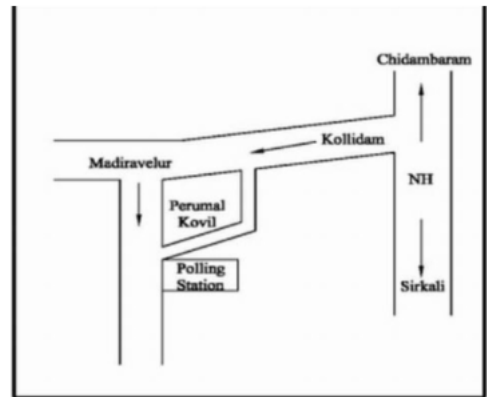

Cad View

Key MAP View