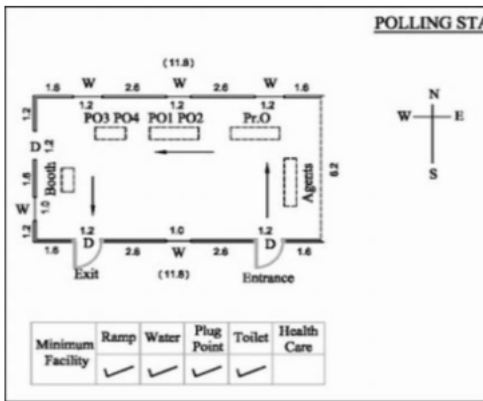

Cad View

Key MAP View