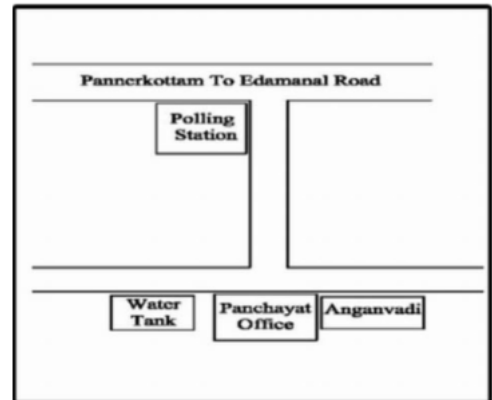

Key MAP View