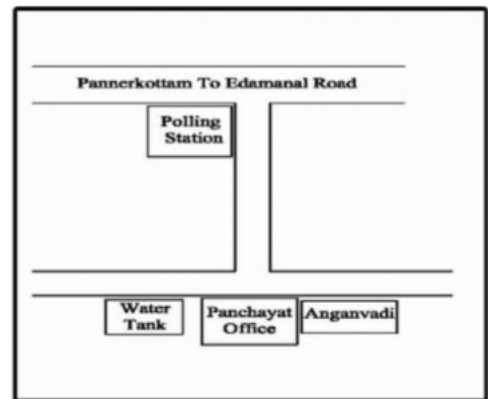

Key MAP View