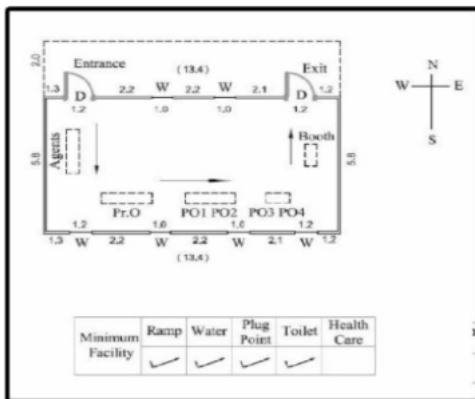

வாக்காளர் பதிவு அலுவலரின்
கையொப்பம்

Nazri Naksha

Google Map View

Polling Station Building Front View

Polling Station Front View

Cad View

Key MAP View

| | | | | | |
|---|------------|---|------------|--|------------|
| 1 பெயர் : அமிர்தலிங்கம் தந்தை பெயர்: ராமசாமி வீட்டு எண் : 1-1 வயது : 58 பாலினம் : ஆண் Photo is available | YDW1473271 | 2 பெயர் : ஜான்பால்சுரன் தந்தை பெயர்: ராமசாமி வீட்டு எண் : 1-1 வயது : 55 பாலினம் : ஆண் Photo is available | CHB4910360 | 3 பெயர் : வேல்முருகன் தந்தை பெயர்: ராமசாமி வீட்டு எண் : 1-1 வயது : 54 பாலினம் : ஆண் Photo is available | YDW1473289 |
| 4 பெயர் : ஹேமலதா கணவர் பெயர்: ஜான்பால்சுரன் வீட்டு எண் : 1-1 வயது : 49 பாலினம் : பெண் Photo is available | CHB5027958 | 5 பெயர் : கலாமணி கணவர் பெயர்: பாப்பையா வீட்டு எண் : 1-2 வயது : 66 பாலினம் : பெண் Photo is available | YDW1473297 | 6 பெயர் : தர்மராஜ் தந்தை பெயர்: பாப்பையா வீட்டு எண் : 1-2 வயது : 44 பாலினம் : ஆண் Photo is available | CHB4857553 |
| 7 பெயர் : ராஜ்குமார் தந்தை பெயர்: விஸ்வலிங்கம் வீட்டு எண் : 1-3 வயது : 49 பாலினம் : ஆண் Photo is available | CHB1667450 | 8 பெயர் : தமயந்தி தந்தை பெயர்: அய்யாகண்ணு வீட்டு எண் : 1-4-1 வயது : 68 பாலினம் : பெண் Photo is available | YDW1473321 | 9 பெயர் : மஞ்சுளா கணவர் பெயர்: மணி வீட்டு எண் : 1-4-1 வயது : 50 பாலினம் : பெண் Photo is available | CHB1790153 |
| 10 பெயர் : செயராமன் தந்தை பெயர்: துரைசாமி வீட்டு எண் : 1-5 வயது : 80 பாலினம் : ஆண் Photo is available | YDW1473339 | 11 பெயர் : செயலட்சுமி கணவர் பெயர்: செயராமன் வீட்டு எண் : 1-5 வயது : 70 பாலினம் : பெண் Photo is available | YDW1473347 | 12 பெயர் : சுகாகர் தந்தை பெயர்: ஜெயராமன் வீட்டு எண் : 1-5 வயது : 45 பாலினம் : ஆண் Photo is available | CHB5059282 |
| 13 பெயர் : கலியபெருமாள் தந்தை பெயர்: பக்கிரி வீட்டு எண் : 1-6 வயது : 77 பாலினம் : ஆண் Photo is available | CHB5086343 | 14 பெயர் : சிவபாலன் தந்தை பெயர்: சம்பந்தம் வீட்டு எண் : 1-7 வயது : 50 பாலினம் : ஆண் Photo is available | YDW1473370 | 15 பெயர் : ஜவகர் தந்தை பெயர்: செயராமன் வீட்டு எண் : 1-8 வயது : 54 பாலினம் : ஆண் Photo is available | CHB1055805 |
| 16 பெயர் : ஜோதி கணவர் பெயர்: ஜவகர் வீட்டு எண் : 1-8 வயது : 46 பாலினம் : பெண் Photo is available | CHB5059290 | 17 பெயர் : மலர் கணவர் பெயர்: மூர்த்தி வீட்டு எண் : 1-9 வயது : 58 பாலினம் : பெண் Photo is available | CHB4910410 | 18 பெயர் : சதீஷ் தந்தை பெயர்: மூர்த்தி வீட்டு எண் : 1-9 வயது : 43 பாலினம் : ஆண் Photo is available | CHB4910428 |
| 19 பெயர் : பத்மா கணவர் பெயர்: சண்முகம் வீட்டு எண் : 1-10 வயது : 52 பாலினம் : பெண் Photo is available | YDW1473396 | 20 பெயர் : தமயந்தி கணவர் பெயர்: பாலகுரு வீட்டு எண் : 1-11 வயது : 69 பாலினம் : பெண் Photo is available | YDW1473404 | 21 பெயர் : தேவேந்திரன் தந்தை பெயர்: பாலகுரு வீட்டு எண் : 1-11 வயது : 50 பாலினம் : ஆண் Photo is available | YDW1474477 |
| 22 பெயர் : அஞ்சம்மாள் கணவர் பெயர்: நமச்சிவாயம் வீட்டு எண் : 1-12 வயது : 76 பாலினம் : பெண் Photo is available | YDW1474485 | 23 பெயர் : பாண்டியன் தந்தை பெயர்: நமச்சிவாயம் வீட்டு எண் : 1-12 வயது : 51 பாலினம் : ஆண் Photo is available | YDW1474493 | 24 பெயர் : அனுராதா கணவர் பெயர்: பாண்டியன் வீட்டு எண் : 1-12 வயது : 47 பாலினம் : பெண் Photo is available | CHB1765080 |
| 25 பெயர் : பாபு தந்தை பெயர்: நமச்சிவாயம் வீட்டு எண் : 1-13 வயது : 50 பாலினம் : ஆண் Photo is available | YDW1474501 | 26 பெயர் : வேலவன் தந்தை பெயர்: முத்துலிங்கம் வீட்டு எண் : 1-13 வயது : 49 பாலினம் : ஆண் Photo is available | CHB1668284 | 27 பெயர் : தேவகி கணவர் பெயர்: வேலவன் வீட்டு எண் : 1-13-1A வயது : 49 பாலினம் : பெண் Photo is available | YDW1474519 |
| 28 பெயர் : நாராயணசாமி தந்தை பெயர்: காத்தான் வீட்டு எண் : 1-14 வயது : 79 பாலினம் : ஆண் Photo is available | YDW1474527 | 29 பெயர் : கனகு கணவர் பெயர்: நாராயணசாமி வீட்டு எண் : 1-14 வயது : 78 பாலினம் : பெண் Photo is available | YDW1474535 | 30 பெயர் : முத்துலட்சுமி கணவர் பெயர்: முத்துலிங்கம் வீட்டு எண் : 1-15 வயது : 81 பாலினம் : பெண் Photo is available | CHB1764943 |