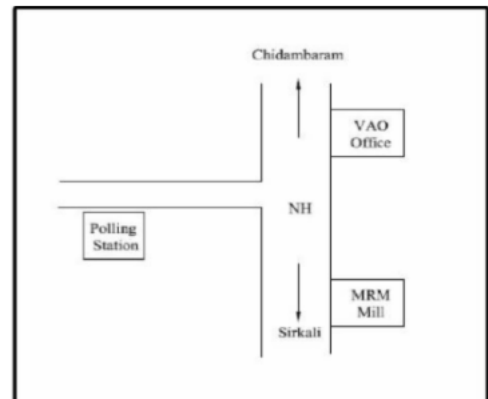

வாக்காளர் பதிவு அலுவலரின்
கையொப்பம்

Nazri Naksha

Google Map View

Polling Station Building Front View

Polling Station Front View

Cad View

Key MAP View

| | | | | | |
|---|------------|---|------------|--|------------|
| 1 பெயர் : அமிர்தலிங்கம் தந்தை பெயர்: ராமசாமி வீட்டு எண் : 1-1 வயது : 58 பாலினம் : ஆண் Photo is available | YDW1473271 | 2 பெயர் : ஜான்பால்சுரன் தந்தை பெயர்: ராமசாமி வீட்டு எண் : 1-1 வயது : 55 பாலினம் : ஆண் Photo is available | CHB4910360 | 3 பெயர் : வேல்முருகன் தந்தை பெயர்: ராமசாமி வீட்டு எண் : 1-1 வயது : 54 பாலினம் : ஆண் Photo is available | YDW1473289 |
| 4 பெயர் : ஹேமலதா கணவர் பெயர்: ஜான்பால்சுரன் வீட்டு எண் : 1-1 வயது : 49 பாலினம் : பெண் Photo is available | CHB5027958 | 5 பெயர் : கலாமணி கணவர் பெயர்: பாப்பையா வீட்டு எண் : 1-2 வயது : 66 பாலினம் : பெண் Photo is available | YDW1473297 | 6 பெயர் : தர்மராஜ் தந்தை பெயர்: பாப்பையா வீட்டு எண் : 1-2 வயது : 44 பாலினம் : ஆண் Photo is available | CHB4857553 |
| 7 பெயர் : ராஜ்குமார் தந்தை பெயர்: விஸ்வலிங்கம் வீட்டு எண் : 1-3 வயது : 49 பாலினம் : ஆண் Photo is available | CHB1667450 | 8 பெயர் : தமயந்தி தந்தை பெயர்: அய்யாகண்ணு வீட்டு எண் : 1-4-1 வயது : 68 பாலினம் : பெண் Photo is available | YDW1473321 | 9 பெயர் : மஞ்சுளா கணவர் பெயர்: மணி வீட்டு எண் : 1-4-1 வயது : 50 பாலினம் : பெண் Photo is available | CHB1790153 |
| 10 பெயர் : செயராமன் தந்தை பெயர்: துரைசாமி வீட்டு எண் : 1-5 வயது : 80 பாலினம் : ஆண் Photo is available | YDW1473339 | 11 பெயர் : செயலட்சுமி கணவர் பெயர்: செயராமன் வீட்டு எண் : 1-5 வயது : 70 பாலினம் : பெண் Photo is available | YDW1473347 | 12 பெயர் : சுகாகர் தந்தை பெயர்: ஜெயராமன் வீட்டு எண் : 1-5 வயது : 45 பாலினம் : ஆண் Photo is available | CHB5059282 |
| 13 பெயர் : கலியபெருமாள் தந்தை பெயர்: பக்கிரி வீட்டு எண் : 1-6 வயது : 77 பாலினம் : ஆண் Photo is available | CHB5086343 | 14 பெயர் : சிவபாலன் தந்தை பெயர்: சம்பந்தம் வீட்டு எண் : 1-7 வயது : 50 பாலினம் : ஆண் Photo is available | YDW1473370 | 15 பெயர் : ஜவகர் தந்தை பெயர்: செயராமன் வீட்டு எண் : 1-8 வயது : 54 பாலினம் : ஆண் Photo is available | CHB1055805 |
| 16 பெயர் : ஜோதி கணவர் பெயர்: ஜவகர் வீட்டு எண் : 1-8 வயது : 46 பாலினம் : பெண் Photo is available | CHB5059290 | 17 பெயர் : மலர் கணவர் பெயர்: மூர்த்தி வீட்டு எண் : 1-9 வயது : 58 பாலினம் : பெண் Photo is available | CHB4910410 | 18 பெயர் : சதீஷ் தந்தை பெயர்: மூர்த்தி வீட்டு எண் : 1-9 வயது : 43 பாலினம் : ஆண் Photo is available | CHB4910428 |
| 19 பெயர் : பத்மா கணவர் பெயர்: சண்முகம் வீட்டு எண் : 1-10 வயது : 52 பாலினம் : பெண் Photo is available | YDW1473396 | 20 பெயர் : தமயந்தி கணவர் பெயர்: பாலகுரு வீட்டு எண் : 1-11 வயது : 69 பாலினம் : பெண் Photo is available | YDW1473404 | 21 பெயர் : தேவேந்திரன் தந்தை பெயர்: பாலகுரு வீட்டு எண் : 1-11 வயது : 50 பாலினம் : ஆண் Photo is available | YDW1474477 |
| 22 பெயர் : அஞ்சம்மாள் கணவர் பெயர்: நமச்சிவாயம் வீட்டு எண் : 1-12 வயது : 76 பாலினம் : பெண் Photo is available | YDW1474485 | 23 பெயர் : பாண்டியன் தந்தை பெயர்: நமச்சிவாயம் வீட்டு எண் : 1-12 வயது : 51 பாலினம் : ஆண் Photo is available | YDW1474493 | 24 பெயர் : அனுராதா கணவர் பெயர்: பாண்டியன் வீட்டு எண் : 1-12 வயது : 47 பாலினம் : பெண் Photo is available | CHB1765080 |
| 25 பெயர் : பாபு தந்தை பெயர்: நமச்சிவாயம் வீட்டு எண் : 1-13 வயது : 50 பாலினம் : ஆண் Photo is available | YDW1474501 | 26 பெயர் : வேலவன் தந்தை பெயர்: முத்துலிங்கம் வீட்டு எண் : 1-13 வயது : 49 பாலினம் : ஆண் Photo is available | CHB1668284 | 27 பெயர் : தேவகி கணவர் பெயர்: வேலவன் வீட்டு எண் : 1-13-1A வயது : 49 பாலினம் : பெண் Photo is available | YDW1474519 |
| 28 பெயர் : நாராயணசாமி தந்தை பெயர்: காத்தான் வீட்டு எண் : 1-14 வயது : 79 பாலினம் : ஆண் Photo is available | YDW1474527 | 29 பெயர் : கனகு கணவர் பெயர்: நாராயணசாமி வீட்டு எண் : 1-14 வயது : 78 பாலினம் : பெண் Photo is available | YDW1474535 | 30 பெயர் : முத்துலட்சுமி கணவர் பெயர்: முத்துலிங்கம் வீட்டு எண் : 1-15 வயது : 81 பாலினம் : பெண் Photo is available | CHB1764943 |