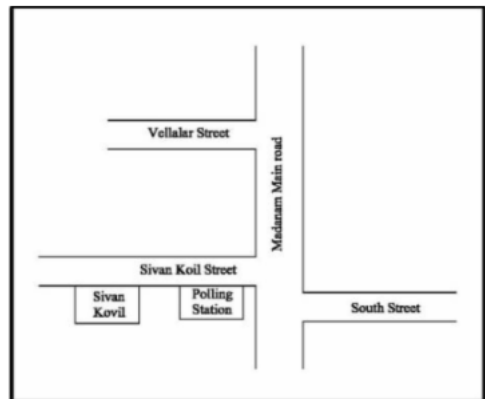

Cad View

Key MAP View