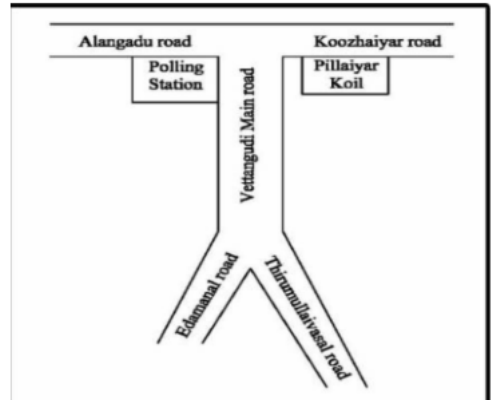

வாக்காளர் பதிவு அலுவலரின்
கையொப்பம்

Nazri Naksha

Google Map View

Polling Station Building Front View

Polling Station Front View

Cad View

Key MAP View

சட்டமன்றத் தொகுதியின் எண் மற்றும் பெயர் : 160-சீர்காழி பிரிவு எண் மற்றும் பெயர் 1-வேட்டங்குடி (வ.கி) மற்றும் (ஊ), மெயின்ரோடு வார்டு:1