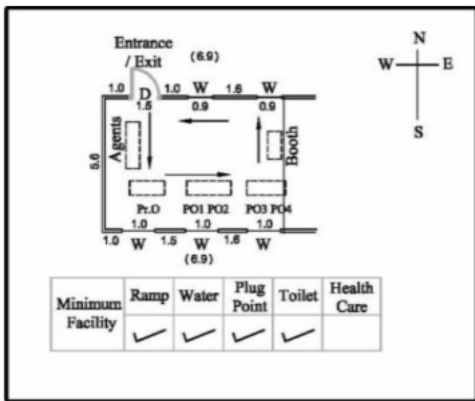

Cad View

Key MAP View