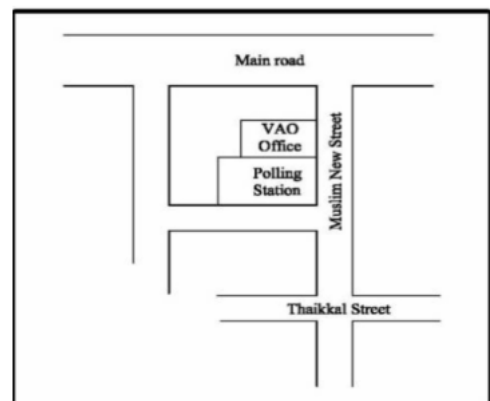

Cad View

Key MAP View