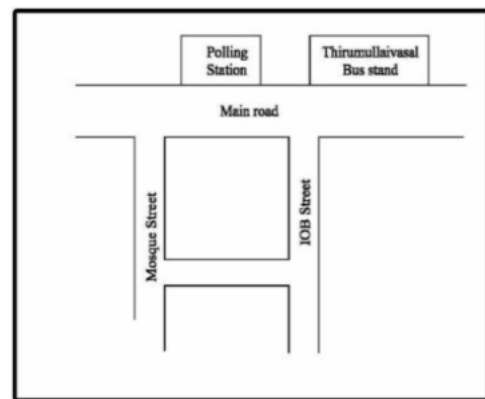

Cad View

Key MAP View