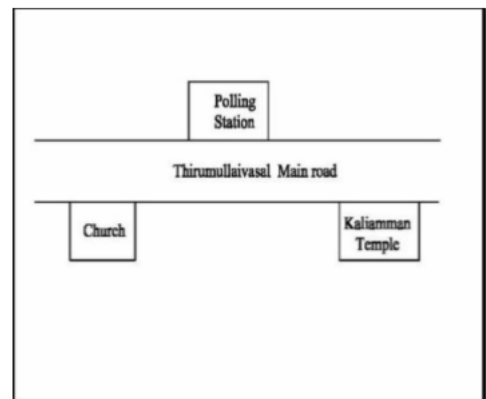

Key MAP View