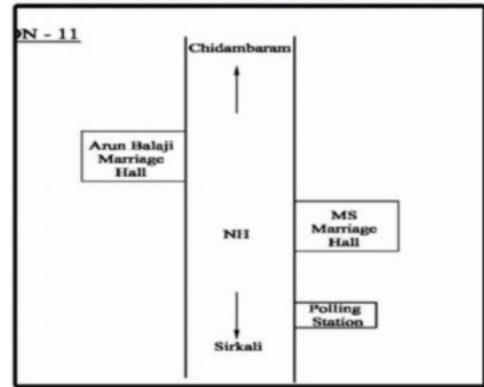

Key MAP View