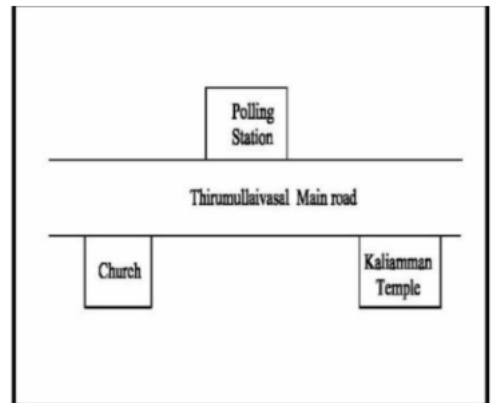

Cad View

Key MAP View