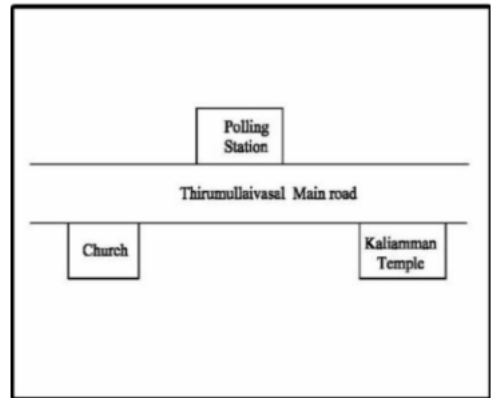

Key MAP View