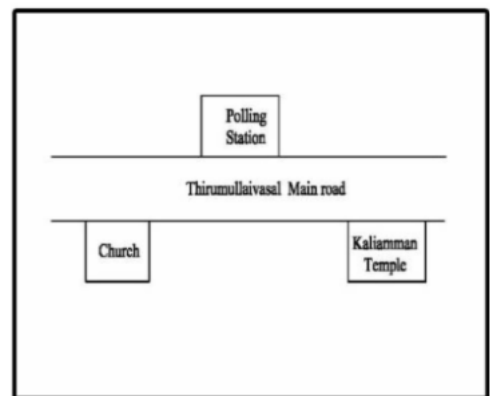

Key MAP View