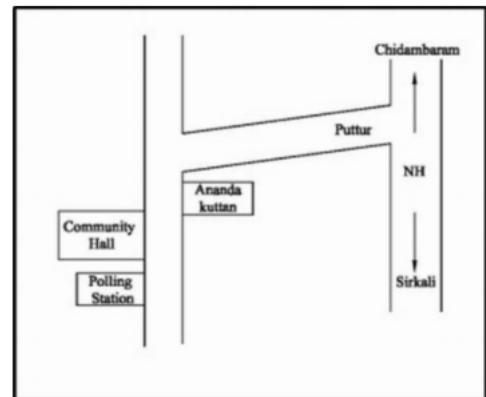

Cad View

Key MAP View