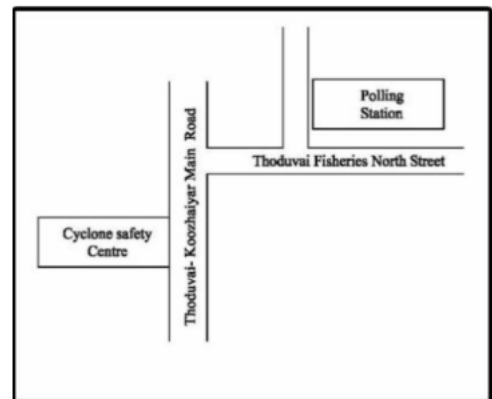

Cad View

Key MAP View