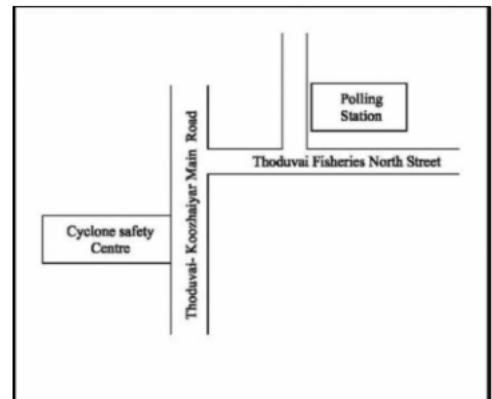

Cad View

Key MAP View