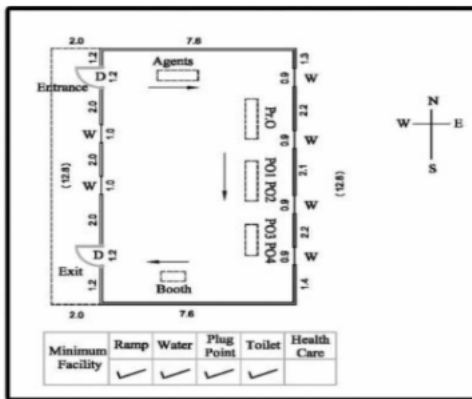

வாக்காளர் பதிவு அலுவலரின்  
கையொப்பம்

Nazri Naksha

Google Map View

Polling Station Building Front View

Polling Station Front View

Cad View

Key MAP View

1 பெயர் : சத்தியா கணவர் பெயர்: செல்வகுமார் வீட்டு எண் : 0 வயது : 28 பாலினம் : பெண் Photo is available	YDW2112894	2 பெயர் : மணிவண்ணன் தந்தை பெயர்: செல்வம் வீட்டு எண் : 0 வயது : 27 பாலினம் : ஆண் Photo is available	YDW2016046	3 பெயர் : இருசப்பன் தந்தை பெயர்: கலியபெருமாள் வீட்டு எண் : 1 வயது : 38 பாலினம் : ஆண் Photo is available	YDW0426593
4 பெயர் : நிலவன் தந்தை பெயர்: மணி வீட்டு எண் : 1 வயது : 35 பாலினம் : ஆண் Photo is available	YDW0294074	5 பெயர் : முகீலன் தந்தை பெயர்: செல்வி வீட்டு எண் : 1 வயது : 35 பாலினம் : ஆண் Photo is available	YDW0294025	6 பெயர் : மணிகண்டன் தந்தை பெயர்: அகோரம் வீட்டு எண் : 1 வயது : 35 பாலினம் : ஆண் Photo is available	YDW2211027
7 பெயர் : கமல்தாஸ் தந்தை பெயர்: சின்னதம்பி வீட்டு எண் : 1 வயது : 33 பாலினம் : ஆண் Photo is available	YDW0294058	8 பெயர் : மணிகண்டன் தந்தை பெயர்: மணி வீட்டு எண் : 1 வயது : 33 பாலினம் : ஆண் Photo is available	YDW0851451	9 பெயர் : அருணா தேவி கணவர் பெயர்: மதுரைவீரன் வீட்டு எண் : 01 வயது : 30 பாலினம் : பெண் Photo is available	YDW2170199
# 10 பெயர் : விக்னேஷ் தந்தை பெயர்: சம்பத் வீட்டு எண் : இந்திராகாந்தி வீதி வயது : 26 பாலினம் : ஆண் Photo is available	YDW1046242	11 பெயர் : விக்னேஷ் தந்தை பெயர்: வீரசெல்வம் வீட்டு எண் : 1 வயது : 19 பாலினம் : ஆண் Photo is available	YDW2266831	12 பெயர் : ராணி கணவர் பெயர்: ஆறுமுகம் வீட்டு எண் : 1-14 வயது : 65 பாலினம் : பெண் Photo is available	YDW0426361
13 பெயர் : ராமதேவி தந்தை பெயர்: முருகாநந்தன் வீட்டு எண் : 1-22 வயது : 37 பாலினம் : பெண் Photo is available	YDW0738088	14 பெயர் : முகிலவாணி கணவர் பெயர்: இருசப்பன் வீட்டு எண் : 2 வயது : 29 பாலினம் : பெண் Photo is available	YDW0966093	15 பெயர் : சதீஷ் தந்தை பெயர்: முத்துவீரன் வீட்டு எண் : 2/6 வயது : 23 பாலினம் : ஆண் Photo is available	YDW1967934
16 பெயர் : சரணயா கணவர் பெயர்: மூவேந்தன் வீட்டு எண் : 2 சி வயது : 31 பாலினம் : பெண் Photo is available	YDW0630178	17 பெயர் : புவனேஷ்வரி கணவர் பெயர்: குமார் வீட்டு எண் : 3 வயது : 39 பாலினம் : பெண் Photo is available	YDW0426171	18 பெயர் : சித்தரைசெல்வன் தந்தை பெயர்: அஞ்சப்பன் வீட்டு எண் : 3 வயது : 31 பாலினம் : ஆண் Photo is available	YDW0551150
19 பெயர் : ரஞ்சனி கணவர் பெயர்: சவுரி நாதன் வீட்டு எண் : 3/9 வயது : 30 பாலினம் : பெண் Photo is available	YDW1960012	20 பெயர் : செல்வம் தந்தை பெயர்: கிருஷ்ணசாமி வீட்டு எண் : 3/12 வயது : 58 பாலினம் : ஆண் Photo is available	CHB3031358	21 பெயர் : வீரசிங்கம் தந்தை பெயர்: பாளையத்தார் வீட்டு எண் : 4-6 வயது : 70 பாலினம் : ஆண் Photo is available	YDW0738054
22 பெயர் : விவினா கணவர் பெயர்: வீரன் வீட்டு எண் : 4-6 வயது : 39 பாலினம் : பெண் Photo is available	CHB5094636	23 பெயர் : வினோதினி தந்தை பெயர்: ராஜேந்திரான் வீட்டு எண் : 4-17 வயது : 33 பாலினம் : பெண் Photo is available	YDW0294033	24 பெயர் : கௌசல்யா தந்தை பெயர்: செல்வம் வீட்டு எண் : 4/138 வயது : 25 பாலினம் : பெண் Photo is available	YDW2125763
25 பெயர் : ஆகாஷ் தந்தை பெயர்: மணிகண்ணன் வீட்டு எண் : 4/149 வயது : 22 பாலினம் : ஆண் Photo is available	YDW2111318	26 பெயர் : தமிழ்செல்வி கணவர் பெயர்: மாரிமுத்து வீட்டு எண் : 4-180 வயது : 67 பாலினம் : பெண் Photo is available	YDW2113561	27 பெயர் : நடராஜன் தந்தை பெயர்: செல்வராஜ் வீட்டு எண் : 4/199 இ வயது : 36 பாலினம் : ஆண் Photo is available	YDW2100006
28 பெயர் : சாகுல் ஹமிது தந்தை பெயர்: அமீன் வீட்டு எண் : 4/267 வயது : 44 பாலினம் : ஆண் Photo is available	CHB3033487	29 பெயர் : தயாநிதிமாறன் திருமாறன் தந்தை பெயர்: திருமாறன் வீட்டு எண் : 4/688 வயது : 21 பாலினம் : ஆண் Photo is available	YDW2107050	30 பெயர் : கலியரசன் தந்தை பெயர்: நாராயணசாமி வீட்டு எண் : 5 வயது : 37 பாலினம் : ஆண் Photo is available	YDW0294009