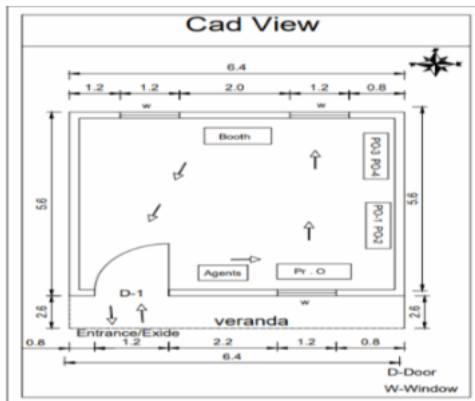

வாக்காளர் பதிவு அலுவலரின்
கையொப்பம்

Nazri Naksha

Google Map View

Polling Station Building Front View

Polling Station Front View

Cad View

Key MAP View

1 பெயர் : கோவிந்தராஜ் தந்தை பெயர்: வீரமுத்து வீட்டு எண் : 0 வயது : 59 பாலினம் : ஆண் Photo is available	YDW2285682	2 பெயர் : பழனிபாய் கணவர் பெயர்: கோவிந்தராஜ் வீட்டு எண் : 0 வயது : 56 பாலினம் : பெண் Photo is available	YDW2285336	3 பெயர் : ரிவிதா தந்தை பெயர்: வீர முத்து வீட்டு எண் : 0 வயது : 20 பாலினம் : பெண் Photo is available	YDW2250918
4 பெயர் : மலர்விழி கணவர் பெயர்: சரவணன் வீட்டு எண் : 1 வயது : 40 பாலினம் : பெண் Photo is available	YDW0293969	5 பெயர் : விஜயநாதன் தந்தை பெயர்: வீரமுத்து வீட்டு எண் : 1 வயது : 34 பாலினம் : ஆண் Photo is available	YDW0293944	6 பெயர் : விஜயபாண்டி தந்தை பெயர்: வீரமுத்து வீட்டு எண் : 1 வயது : 32 பாலினம் : ஆண் Photo is available	YDW0293951
7 பெயர் : அபிநிஷா தந்தை பெயர்: கருப்பண்ணசாமி வீட்டு எண் : 1 வயது : 25 பாலினம் : பெண் Photo is available	YDW1046788	8 பெயர் : அம்சம் கணவர் பெயர்: சின்னத்துரை வீட்டு எண் : 1-268 வயது : 54 பாலினம் : பெண் Photo is available	CHB5094917	9 பெயர் : சரஸ்வதி கணவர் பெயர்: செல்வம் வீட்டு எண் : 1-268 வயது : 40 பாலினம் : பெண் Photo is available	CHB5094768
10 பெயர் : ராணி கணவர் பெயர்: சின்னையன் வீட்டு எண் : 2 வயது : 65 பாலினம் : பெண் Photo is available	CHB3031663	11 பெயர் : கந்தன் தந்தை பெயர்: சின்னையன் வீட்டு எண் : 2 வயது : 44 பாலினம் : ஆண் Photo is available	CHB3033578	12 பெயர் : முருகன் தந்தை பெயர்: தங்கராசு வீட்டு எண் : 2-1 வயது : 38 பாலினம் : ஆண் Photo is available	YDW0425918
13 பெயர் : ரமேஷ் தந்தை பெயர்: முத்துதுரை வீட்டு எண் : 3 வயது : 48 பாலினம் : ஆண் Photo is available	YDW1356153	14 பெயர் : கவிதா தந்தை பெயர்: முத்துதுரை வீட்டு எண் : 3 வயது : 44 பாலினம் : பெண் Photo is available	CHB3030939	15 பெயர் : அமிதாப்ச்சன் தந்தை பெயர்: பெருமாள் வீட்டு எண் : 3-136 வயது : 24 பாலினம் : ஆண் Photo is available	YDW1863810
16 பெயர் : அமுதா கணவர் பெயர்: ரமேஷ் வீட்டு எண் : 3-n-a வயது : 41 பாலினம் : பெண் Photo is available	YDW0148064	17 பெயர் : பிரகாஷ் தந்தை பெயர்: முத்துரை வீட்டு எண் : 3-n-a வயது : 40 பாலினம் : ஆண் Photo is available	YDW0148072	18 பெயர் : ராஜேஷ் தந்தை பெயர்: முத்துரை வீட்டு எண் : 3-n-a வயது : 35 பாலினம் : ஆண் Photo is available	YDW0148098
19 பெயர் : சரண்யா கணவர் பெயர்: பிரகாஷ் வீட்டு எண் : 3-n-a வயது : 34 பாலினம் : பெண் Photo is available	YDW0199406	20 பெயர் : வனிதா தந்தை பெயர்: சின்னையன் வீட்டு எண் : 4 வயது : 44 பாலினம் : பெண் Photo is available	CHB3032125	21 பெயர் : நடராஜன் தந்தை பெயர்: பக்கிரிசாமி வீட்டு எண் : 4 வயது : 29 பாலினம் : ஆண் Photo is available	YDW0738302
22 பெயர் : போதகன் தந்தை பெயர்: செல்வம் வீட்டு எண் : 5A/12 வயது : 25 பாலினம் : ஆண் Photo is available	YDW1046275	23 பெயர் : அனுசுயா தந்தை பெயர்: அருள்மணி வீட்டு எண் : 6/136டி வயது : 21 பாலினம் : பெண் Photo is available	YDW2088243	24 பெயர் : கலைமணி தந்தை பெயர்: சின்னப்பன் வீட்டு எண் : 8 வயது : 50 பாலினம் : ஆண் Photo is available	YDW1356161
25 பெயர் : செளந்தரி கணவர் பெயர்: கலைமணி வீட்டு எண் : 8 வயது : 46 பாலினம் : பெண் Photo is available	CHB3031978	26 பெயர் : அஞ்சம்மாள் கணவர் பெயர்: காளியப்பன் வீட்டு எண் : 9 வயது : 46 பாலினம் : பெண் Photo is available	CHB3031135	27 பெயர் : கிரண் குமார் தந்தை பெயர்: ஜெயசங்கர் வீட்டு எண் : 9-65 வயது : 28 பாலினம் : ஆண் Photo is available	YDW1863760
28 பெயர் : மலர்க்கொடி கணவர் பெயர்: தங்கராஜ் வீட்டு எண் : 11 வயது : 49 பாலினம் : பெண் Photo is available	YDW0426262	29 பெயர் : ராஜா தந்தை பெயர்: முர்த்தி வீட்டு எண் : 11 வயது : 40 பாலினம் : ஆண் Photo is available	CHB5094883	30 பெயர் : சூதா கணவர் பெயர்: கலையரசன் வீட்டு எண் : 11 வயது : 37 பாலினம் : பெண் Photo is available	CHB5094842