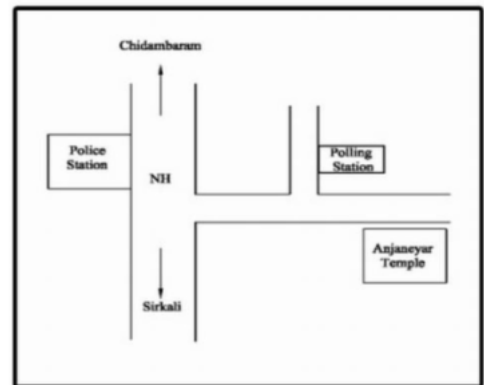

Cad View

Key MAP View