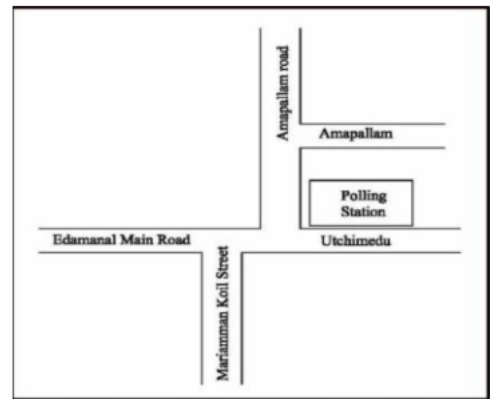

Cad View

Key MAP View