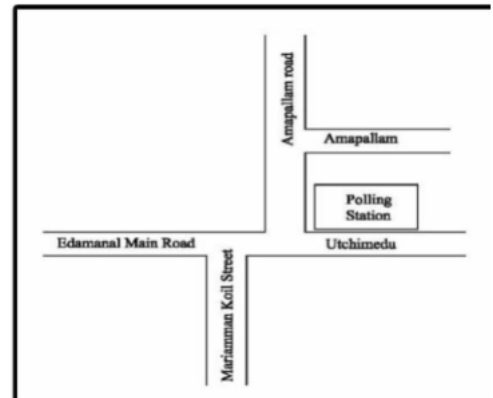

Key MAP View