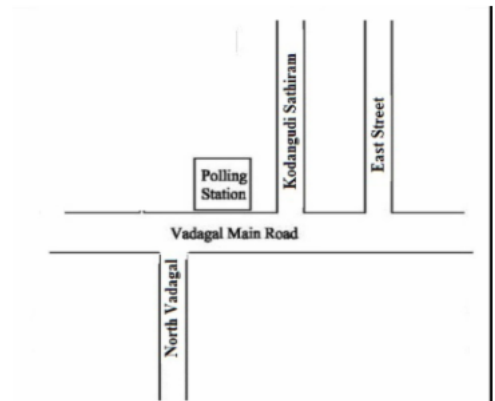

Key MAP View