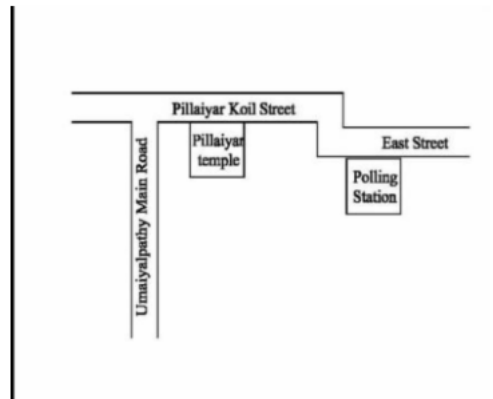

வாக்காளர் பதிவு அலுவலரின்
கையொப்பம்

Nazri Naksha

Google Map View

Polling Station Building Front View

Polling Station Front View

Cad View

Key MAP View

சட்டமன்றத் தொகுதியின் எண் மற்றும் பெயர் : 160-சீர்காழி
பிரிவு எண் மற்றும் பெயர் 1-உமையாள்பதி (வ.கி) மற்றும் (உஊ), உமையாள்பதி வார்டு:1