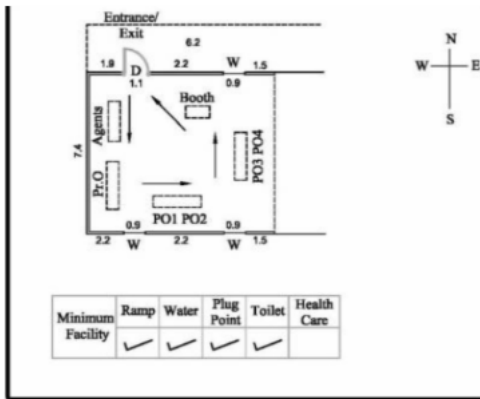

வாக்காளர் பதிவு அலுவலரின்
கையொப்பம்

Nazri Naksha

Google Map View

Polling Station Building Front View

Polling Station Front View

Cad View

Key MAP View

சட்டமன்றத் தொகுதியின் எண் மற்றும் பெயர் : 160-சீர்காழி
பிரிவு எண் மற்றும் பெயர் 1-உமையாள்பதி (வ.கி) மற்றும் (உஊ), உமையாள்பதி வார்டு:1