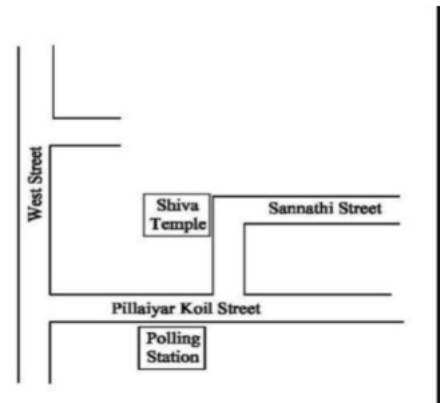

Cad View

Key MAP View