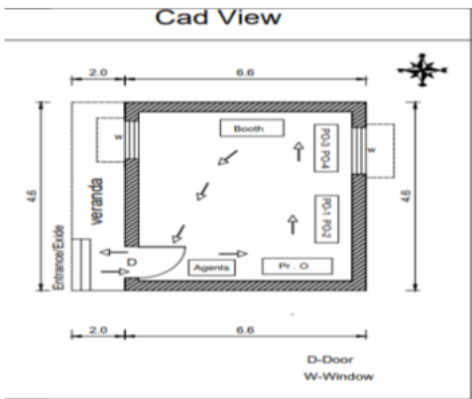

வாக்காளர் பதிவு அலுவலரின்
கையொப்பம்

Nazri Naksha

Google Map View

Polling Station Building Front View

Polling Station Front View

Cad View

Key MAP View

சட்டமன்றத் தொகுதியின் எண் மற்றும் பெயர் : 160-சீர்காழி
பிரிவு எண் மற்றும் பெயர் 1-கடவாசல்(வ.கி) மற்றும் (ஊ), ஆசாத்தெரு வார்டு:2