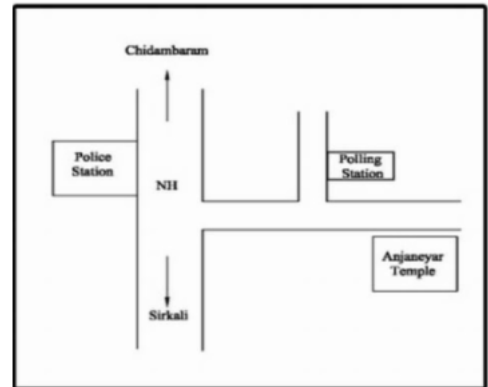

Google Map View

Polling Station Building Front View

Polling Station Front View

Cad View

Key MAP View

1 பெயர் : பிரசாந்த் தந்தை பெயர்: வீரகுமார் வீட்டு எண் : 1-39 வயது : 30 பாலினம் : ஆண்	YDW0592741 Photo is available	2 பெயர் : சரண்யா கணவர் பெயர்: சுதாகர் வீட்டு எண் : 2-71 வயது : 35 பாலினம் : பெண்	YDW0202259 Photo is available	3 பெயர் : ஞானம்பாள் கணவர் பெயர்: மாணிக்கம் வீட்டு எண் : 2-232 வயது : 80 பாலினம் : பெண்	YDW111590 Photo is available
4 பெயர் : திருக்குமார் தந்தை பெயர்: தியாகராஜன் வீட்டு எண் : 2-232 வயது : 44 பாலினம் : ஆண்	CHB3355195 Photo is available	5 பெயர் : கருணாநிதி தந்தை பெயர்: கெங்கமுத்து வீட்டு எண் : 2-292 வயது : 70 பாலினம் : ஆண்	YDW111608 Photo is available	6 பெயர் : சித்ரா கணவர் பெயர்: கருணாநிதி வீட்டு எண் : 2-292 வயது : 65 பாலினம் : பெண்	YDW111616 Photo is available
7 பெயர் : சந்திரி கணவர் பெயர்: கதிரவன் வீட்டு எண் : 3-32 வயது : 48 பாலினம் : பெண்	YDW0369116 Photo is available	8 பெயர் : சும்பதி கணவர் பெயர்: பாஸகரன் வீட்டு எண் : 3-139 வயது : 37 பாலினம் : பெண்	YDW0879445 Photo is available	9 பெயர் : அருண்பாரதி தந்தை பெயர்: கண்ணன் வீட்டு எண் : 3-139D வயது : 31 பாலினம் : ஆண்	YDW0592576 Photo is available
10 பெயர் : சேகரன் தந்தை பெயர்: ராசாங்கம் வீட்டு எண் : 3-212 வயது : 67 பாலினம் : ஆண்	YDW111624 Photo is available	11 பெயர் : அஞ்சம்மாள் கணவர் பெயர்: சேகரன் வீட்டு எண் : 3-212 வயது : 63 பாலினம் : பெண்	YDW111632 Photo is available	12 பெயர் : சக்குபாய் கணவர் பெயர்: ராசகோபால்நாயுடு வீட்டு எண் : 3-215 வயது : 85 பாலினம் : பெண்	YDW111640 Photo is available
13 பெயர் : காவேரிஅம்மாள் தந்தை பெயர்: ரத்தினசாமி வீட்டு எண் : 3-216 வயது : 82 பாலினம் : பெண்	YDW111657 Photo is available	14 பெயர் : கலியமூர்த்தி தந்தை பெயர்: ரத்தினசாமி வீட்டு எண் : 3-216 வயது : 69 பாலினம் : ஆண்	YDW111665 Photo is available	15 பெயர் : பன்னீர்செல்வம் தந்தை பெயர்: ரத்தினசாமி வீட்டு எண் : 3-216 வயது : 60 பாலினம் : ஆண்	YDW111673 Photo is available
16 பெயர் : மலர்க்கொடி கணவர் பெயர்: கலியமூர்த்தி வீட்டு எண் : 3-216 வயது : 59 பாலினம் : பெண்	YDW111681 Photo is available	17 பெயர் : கோமதி கணவர் பெயர்: பன்னீர்செல்வம் வீட்டு எண் : 3-216 வயது : 52 பாலினம் : பெண்	YDW111699 Photo is available	18 பெயர் : பக்கிரிசாமி தந்தை பெயர்: சுந்தரராஜ் வீட்டு எண் : 3-217 வயது : 75 பாலினம் : ஆண்	YDW111707 Photo is available
19 பெயர் : தமிழரசி கணவர் பெயர்: பக்கிரிசாமி வீட்டு எண் : 3-217 வயது : 65 பாலினம் : பெண்	YDW111715 Photo is available	20 பெயர் : கண்ணன் தந்தை பெயர்: சுந்தரராஜ் வீட்டு எண் : 3-217 வயது : 63 பாலினம் : ஆண்	YDW111731 Photo is available	21 பெயர் : மணி கணவர் பெயர்: ராமையன் வீட்டு எண் : 3-217 வயது : 58 பாலினம் : பெண்	YDW111749 Photo is available
22 பெயர் : வசந்தா கணவர் பெயர்: கண்ணன் வீட்டு எண் : 3-217 வயது : 55 பாலினம் : பெண்	YDW111756 Photo is available	23 பெயர் : தையல்நாயகி கணவர் பெயர்: மணி வீட்டு எண் : 3-217 வயது : 52 பாலினம் : பெண்	YDW111764 Photo is available	24 பெயர் : ஐயப்பன் தந்தை பெயர்: நாராயணசாமி வீட்டு எண் : 3-217 வயது : 49 பாலினம் : ஆண்	CHB2768331 Photo is available
25 பெயர் : செந்தில் தந்தை பெயர்: நாராயணசாமி வீட்டு எண் : 3-217 வயது : 44 பாலினம் : ஆண்	CHB3355401 Photo is available	26 பெயர் : செந்தில்குமார் தந்தை பெயர்: பக்கிரிசாமி வீட்டு எண் : 3-217 வயது : 44 பாலினம் : ஆண்	CHB2767531 Photo is available	27 பெயர் : பழனிவேல் தந்தை பெயர்: சின்னையன் வீட்டு எண் : 3-218 வயது : 65 பாலினம் : ஆண்	YDW111772 Photo is available
28 பெயர் : மாலா கணவர் பெயர்: பழனிவேல் வீட்டு எண் : 3-218 வயது : 56 பாலினம் : பெண்	YDW111780 Photo is available	29 பெயர் : கதிரவன் தந்தை பெயர்: செல்வராசு வீட்டு எண் : 3-219 வயது : 57 பாலினம் : ஆண்	YDW111806 Photo is available	30 பெயர் : பாஸ்கரன் தந்தை பெயர்: செல்வராசு வீட்டு எண் : 3-219 வயது : 56 பாலினம் : ஆண்	YDW111814 Photo is available