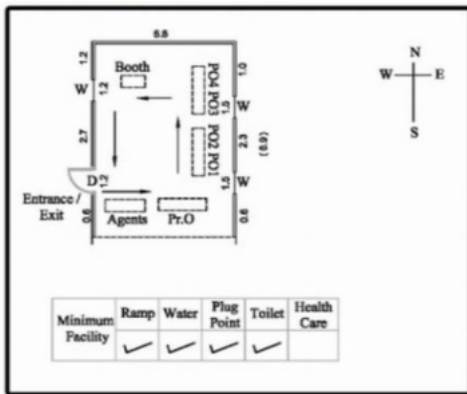

Google Map View

Polling Station Building Front View

Polling Station Front View

Cad View

Key MAP View

1 பெயர் : பிரசாந்த் தந்தை பெயர்: வீரகுமார் வீட்டு எண் : 1-39 வயது : 30 பாலினம் : ஆண்	YDW0592741 Photo is available	2 பெயர் : சரண்யா கணவர் பெயர்: சுதாகர் வீட்டு எண் : 2-71 வயது : 35 பாலினம் : பெண்	YDW0202259 Photo is available	3 பெயர் : ஞானம்பாள் கணவர் பெயர்: மாணிக்கம் வீட்டு எண் : 2-232 வயது : 80 பாலினம் : பெண்	YDW111590 Photo is available
4 பெயர் : திருக்குமார் தந்தை பெயர்: தியாகராஜன் வீட்டு எண் : 2-232 வயது : 44 பாலினம் : ஆண்	CHB3355195 Photo is available	5 பெயர் : கருணாநிதி தந்தை பெயர்: கெங்கமுத்து வீட்டு எண் : 2-292 வயது : 70 பாலினம் : ஆண்	YDW111608 Photo is available	6 பெயர் : சித்ரா கணவர் பெயர்: கருணாநிதி வீட்டு எண் : 2-292 வயது : 65 பாலினம் : பெண்	YDW111616 Photo is available
7 பெயர் : சந்திரி கணவர் பெயர்: கதிரவன் வீட்டு எண் : 3-32 வயது : 48 பாலினம் : பெண்	YDW0369116 Photo is available	8 பெயர் : சும்பதி கணவர் பெயர்: பாஸகரன் வீட்டு எண் : 3-139 வயது : 37 பாலினம் : பெண்	YDW0879445 Photo is available	9 பெயர் : அருண்பாரதி தந்தை பெயர்: கண்ணன் வீட்டு எண் : 3-139D வயது : 31 பாலினம் : ஆண்	YDW0592576 Photo is available
10 பெயர் : சேகரன் தந்தை பெயர்: ராசாங்கம் வீட்டு எண் : 3-212 வயது : 67 பாலினம் : ஆண்	YDW111624 Photo is available	11 பெயர் : அஞ்சம்மாள் கணவர் பெயர்: சேகரன் வீட்டு எண் : 3-212 வயது : 63 பாலினம் : பெண்	YDW111632 Photo is available	12 பெயர் : சக்குபாய் கணவர் பெயர்: ராசகோபால்நாயுடு வீட்டு எண் : 3-215 வயது : 85 பாலினம் : பெண்	YDW111640 Photo is available
13 பெயர் : காவேரிஅம்மாள் தந்தை பெயர்: ரத்தினசாமி வீட்டு எண் : 3-216 வயது : 82 பாலினம் : பெண்	YDW111657 Photo is available	14 பெயர் : கலியமூர்த்தி தந்தை பெயர்: ரத்தினசாமி வீட்டு எண் : 3-216 வயது : 69 பாலினம் : ஆண்	YDW111665 Photo is available	15 பெயர் : பன்னீர்செல்வம் தந்தை பெயர்: ரத்தினசாமி வீட்டு எண் : 3-216 வயது : 60 பாலினம் : ஆண்	YDW111673 Photo is available
16 பெயர் : மலர்க்கொடி கணவர் பெயர்: கலியமூர்த்தி வீட்டு எண் : 3-216 வயது : 59 பாலினம் : பெண்	YDW111681 Photo is available	17 பெயர் : கோமதி கணவர் பெயர்: பன்னீர்செல்வம் வீட்டு எண் : 3-216 வயது : 52 பாலினம் : பெண்	YDW111699 Photo is available	18 பெயர் : பக்கிரிசாமி தந்தை பெயர்: சுந்தரராஜ் வீட்டு எண் : 3-217 வயது : 75 பாலினம் : ஆண்	YDW111707 Photo is available
19 பெயர் : தமிழரசி கணவர் பெயர்: பக்கிரிசாமி வீட்டு எண் : 3-217 வயது : 65 பாலினம் : பெண்	YDW111715 Photo is available	20 பெயர் : கண்ணன் தந்தை பெயர்: சுந்தரராஜ் வீட்டு எண் : 3-217 வயது : 63 பாலினம் : ஆண்	YDW111731 Photo is available	21 பெயர் : மணி கணவர் பெயர்: ராமையன் வீட்டு எண் : 3-217 வயது : 58 பாலினம் : பெண்	YDW111749 Photo is available
22 பெயர் : வசந்தா கணவர் பெயர்: கண்ணன் வீட்டு எண் : 3-217 வயது : 55 பாலினம் : பெண்	YDW111756 Photo is available	23 பெயர் : தையல்நாயகி கணவர் பெயர்: மணி வீட்டு எண் : 3-217 வயது : 52 பாலினம் : பெண்	YDW111764 Photo is available	24 பெயர் : ஐயப்பன் தந்தை பெயர்: நாராயணசாமி வீட்டு எண் : 3-217 வயது : 49 பாலினம் : ஆண்	CHB2768331 Photo is available
25 பெயர் : செந்தில் தந்தை பெயர்: நாராயணசாமி வீட்டு எண் : 3-217 வயது : 44 பாலினம் : ஆண்	CHB3355401 Photo is available	26 பெயர் : செந்தில்குமார் தந்தை பெயர்: பக்கிரிசாமி வீட்டு எண் : 3-217 வயது : 44 பாலினம் : ஆண்	CHB2767531 Photo is available	27 பெயர் : பழனிவேல் தந்தை பெயர்: சின்னையன் வீட்டு எண் : 3-218 வயது : 65 பாலினம் : ஆண்	YDW111772 Photo is available
28 பெயர் : மாலா கணவர் பெயர்: பழனிவேல் வீட்டு எண் : 3-218 வயது : 56 பாலினம் : பெண்	YDW111780 Photo is available	29 பெயர் : கதிரவன் தந்தை பெயர்: செல்வராசு வீட்டு எண் : 3-219 வயது : 57 பாலினம் : ஆண்	YDW111806 Photo is available	30 பெயர் : பாஸ்கரன் தந்தை பெயர்: செல்வராசு வீட்டு எண் : 3-219 வயது : 56 பாலினம் : ஆண்	YDW111814 Photo is available