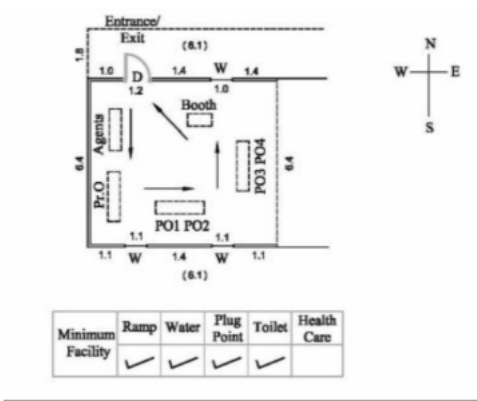

Google Map View

Polling Station Building Front View

Polling Station Front View

Cad View

Key MAP View

1 பெயர் : பிரனேஷ் தந்தை பெயர்: ஜோயல்சுந்தார் வீட்டு எண் : 1/29 வயது : 23 பாலினம் : ஆண் Photo is available	YDW1894435	2 பெயர் : சாஜிதா கணவர் பெயர்: மாரிமுத்து வீட்டு எண் : 1-32 வயது : 39 பாலினம் : பெண் Photo is available	YDW1000678	3 பெயர் : சங்கீதா கணவர் பெயர்: சேகர் வீட்டு எண் : 1/59 வயது : 27 பாலினம் : பெண் Photo is available	YDW2036564
4 பெயர் : சந்திரசேகரன் தந்தை பெயர்: வெள்ளைசாமி வீட்டு எண் : 1-71 வயது : 58 பாலினம் : ஆண் Photo is available	YDW1000652	5 பெயர் : முத்தரசு தாயின் பெயர்: சரஸ்வதி வீட்டு எண் : 1-145 வயது : 41 பாலினம் : ஆண் Photo is available	YDW0849422	6 பெயர் : தமிழரசி கணவர் பெயர்: ரமேஷ் வீட்டு எண் : 1-145 வயது : 39 பாலினம் : பெண் Photo is available	YDW0100396
7 பெயர் : சினேகா இதரர் பெயர்: தட்ணாமமூர்த்தி வீட்டு எண் : 2/18 வயது : 24 பாலினம் : பெண் Photo is available	YDW2130185	8 பெயர் : முத்துகுமார் தந்தை பெயர்: சுந்தரேசன் வீட்டு எண் : 2-26 வயது : 52 பாலினம் : ஆண் Photo is available	YDW0294827	9 பெயர் : மாரியப்பன் தந்தை பெயர்: சுந்தரேசன் வீட்டு எண் : 2/26 வயது : 41 பாலினம் : ஆண் Photo is available	YDW2169654
10 பெயர் : சத்யா கணவர் பெயர்: மாரியப்பன் வீட்டு எண் : 2/26 வயது : 34 பாலினம் : பெண் Photo is available	YDW2169670	11 பெயர் : ராஜேந்திரன் தந்தை பெயர்: பெரியப்பா வீட்டு எண் : 2-54 வயது : 67 பாலினம் : ஆண் Photo is available	CHB5047444	12 பெயர் : சாவித்திரி கணவர் பெயர்: ராஜேந்திரன் வீட்டு எண் : 2-54 வயது : 61 பாலினம் : பெண் Photo is available	CHB5047451
13 பெயர் : ரமேஷ் தந்தை பெயர்: ராஜேந்திரன் வீட்டு எண் : 2-54 வயது : 43 பாலினம் : ஆண் Photo is available	YDW0696401	14 பெயர் : சங்கர் தந்தை பெயர்: நடேசன் வீட்டு எண் : 2-121 வயது : 49 பாலினம் : ஆண் Photo is available	YDW0633370	15 பெயர் : குமார் தந்தை பெயர்: செல்லையா வீட்டு எண் : 2/127 வயது : 41 பாலினம் : ஆண் Photo is available	YDW2117059
16 பெயர் : சுந்தர் தந்தை பெயர்: முனியாண்டி வீட்டு எண் : 2/129 வயது : 38 பாலினம் : ஆண் Photo is available	YDW2100956	17 பெயர் : கார்த்திக் தந்தை பெயர்: முனியாண்டி வீட்டு எண் : 2-129 வயது : 35 பாலினம் : ஆண் Photo is available	YDW0553198	18 பெயர் : சுகன்யா கணவர் பெயர்: சுந்தர் வீட்டு எண் : 2/129 வயது : 31 பாலினம் : பெண் Photo is available	YDW0633404
19 பெயர் : பாண்டியன் தந்தை பெயர்: தங்கராசு வீட்டு எண் : 2-135 வயது : 43 பாலினம் : ஆண் Photo is available	YDW0334888	20 பெயர் : சுகாதர் தந்தை பெயர்: பரசுராமன் வீட்டு எண் : 2-143 வயது : 36 பாலினம் : ஆண் Photo is available	YDW0633636	21 பெயர் : காயத்ரி தந்தை பெயர்: ஆசைத்தம்பி வீட்டு எண் : 2-228 வயது : 27 பாலினம் : பெண் Photo is available	YDW0966762
22 பெயர் : மும்மது புகூகான் அலி தந்தை பெயர்: நாஜுஊருதீந் பாதர் வீட்டு எண் : 3/7 வயது : 25 பாலினம் : ஆண் Photo is available	YDW2008423	23 பெயர் : ஐயப்பன் தந்தை பெயர்: செல்லையன் வீட்டு எண் : 3-42B வயது : 40 பாலினம் : ஆண் Photo is available	CHB5058276	24 பெயர் : பாபு தந்தை பெயர்: முனியாண்டி வீட்டு எண் : 3-43 வயது : 37 பாலினம் : ஆண் Photo is available	YDW0785857
25 பெயர் : தங்கராசு தந்தை பெயர்: ராமலிங்கம் வீட்டு எண் : 3-120 வயது : 75 பாலினம் : ஆண் Photo is available	YDW1443647	26 பெயர் : விஜயகுமார் தந்தை பெயர்: தங்கராசு வீட்டு எண் : 3-120 வயது : 47 பாலினம் : ஆண் Photo is available	CHB4999116	27 பெயர் : முத்து தந்தை பெயர்: தங்கராசு வீட்டு எண் : 3-120 வயது : 39 பாலினம் : ஆண் Photo is available	YDW0432328
28 பெயர் : ராஜா தந்தை பெயர்: நடேசன் வீட்டு எண் : 3-121 வயது : 59 பாலினம் : ஆண் Photo is available	YDW1443662	29 பெயர் : அழகுபாப்பா கணவர் பெயர்: ராசா வீட்டு எண் : 3-121 வயது : 54 பாலினம் : பெண் Photo is available	YDW1443670	30 பெயர் : பிரவீன் தந்தை பெயர்: ராஜா வீட்டு எண் : 3-121 வயது : 32 பாலினம் : ஆண் Photo is available	YDW0432088