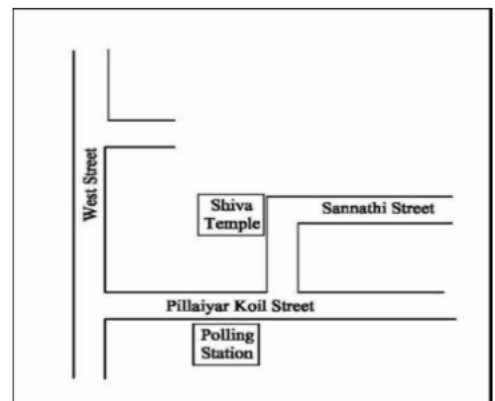

Cad View

Key MAP View