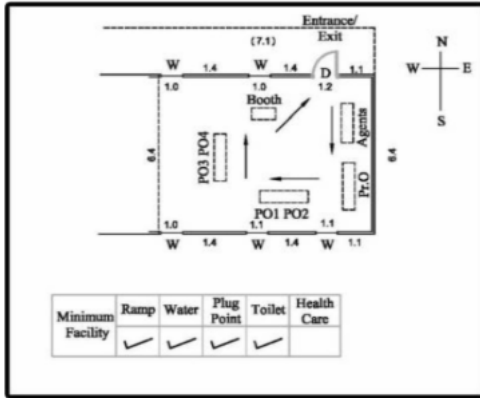

வாக்காளர் பதிவு அலுவலரின்
கையொப்பம்

Nazri Naksha

Google Map View

Polling Station Building Front View

Polling Station Front View

Cad View

Key MAP View

| | | | | | |
|---|------------|---|------------|---|------------|
| 1 பெயர் : சுவாதி தந்தை பெயர்: சுப்ரமணியன் வீட்டு எண் : 00 வயது : 20 பாலினம் : பெண் Photo is available | YDW2247997 | 2 பெயர் : லதா கணவர் பெயர்: பிரபாகரன் வீட்டு எண் : 1 வயது : 51 பாலினம் : பெண் Photo is available | YDW1851864 | 3 பெயர் : மாலா கணவர் பெயர்: சுப்ரமணியன் வீட்டு எண் : 1 வயது : 43 பாலினம் : பெண் Photo is available | YDW0335372 |
| 4 பெயர் : ஆபிராமி தந்தை பெயர்: குருசாமி வீட்டு எண் : 1 வயது : 24 பாலினம் : பெண் Photo is available | YDW1851765 | 5 பெயர் : ஆமிர்தலிங்கம் தந்தை பெயர்: லாடன் வீட்டு எண் : 1-1 வயது : 78 பாலினம் : ஆண் Photo is available | YDW1453265 | 6 பெயர் : நீலாவதி கணவர் பெயர்: லாடன் வீட்டு எண் : 1-1 வயது : 57 பாலினம் : பெண் Photo is available | YDW0696468 |
| 7 பெயர் : ஜீவானந்தம் தந்தை பெயர்: கோவிந்தசாமி வீட்டு எண் : 1-2 வயது : 73 பாலினம் : ஆண் Photo is available | CHB5000385 | 8 பெயர் : கஸ்தூரி கணவர் பெயர்: ஜீவானந்தம் வீட்டு எண் : 1-2 வயது : 59 பாலினம் : பெண் Photo is available | YDW0335091 | 9 பெயர் : ராசேந்திரன் தந்தை பெயர்: கோவிந்தராசு வீட்டு எண் : 1-2 வயது : 56 பாலினம் : ஆண் Photo is available | YDW1456466 |
| 10 பெயர் : தாமரைசெல்வி தந்தை பெயர்: ராஜேந்திரன் வீட்டு எண் : 1-2 வயது : 42 பாலினம் : பெண் Photo is available | CHB4861605 | 11 பெயர் : பார்த்திபன் தந்தை பெயர்: ஜீவானந்தம் வீட்டு எண் : 1-2 வயது : 41 பாலினம் : ஆண் Photo is available | CHB3532264 | 12 பெயர் : பாமா கணவர் பெயர்: பார்த்தீபன் வீட்டு எண் : 1/2 வயது : 32 பாலினம் : பெண் Photo is available | YDW1084359 |
| 13 பெயர் : செழியன் தந்தை பெயர்: கோவிந்தசாமி வீட்டு எண் : 1-3 வயது : 57 பாலினம் : ஆண் Photo is available | YDW1456474 | 14 பெயர் : தனுஷ் தந்தை பெயர்: செழியன் வீட்டு எண் : 1-3 வயது : 22 பாலினம் : ஆண் Photo is available | YDW2025781 | 15 பெயர் : தரணி தந்தை பெயர்: செழியன் வீட்டு எண் : 1-3 வயது : 22 பாலினம் : பெண் Photo is available | YDW2026037 |
| 16 பெயர் : அகல்யா தந்தை பெயர்: சேழியன் வீட்டு எண் : 1-3 வயது : 19 பாலினம் : பெண் Photo is available | YDW2230399 | 17 பெயர் : நீலாவதி கணவர் பெயர்: சம்மந்தம் வீட்டு எண் : 1-4 வயது : 79 பாலினம் : பெண் Photo is available | YDW1456482 | 18 பெயர் : லெட்சுமி கணவர் பெயர்: பாலசுப்ரமணியன் வீட்டு எண் : 1-4 வயது : 65 பாலினம் : பெண் Photo is available | YDW1456490 |
| 19 பெயர் : சசிகுமார் தந்தை பெயர்: பாலசுப்ரமணியன் வீட்டு எண் : 1-4 வயது : 49 பாலினம் : ஆண் Photo is available | YDW1456508 | 20 பெயர் : அசோகன் தந்தை பெயர்: கிட்டி வீட்டு எண் : 1-4 வயது : 45 பாலினம் : ஆண் Photo is available | CHB2969277 | 21 பெயர் : பிரமோ தந்தை பெயர்: பிரபாகரன் வீட்டு எண் : 1/4 வயது : 27 பாலினம் : பெண் Photo is available | YDW1052794 |
| 22 பெயர் : நிவேதா தந்தை பெயர்: பிரபாகரன் வீட்டு எண் : 1-4 வயது : 23 பாலினம் : பெண் Photo is available | YDW1999291 | 23 பெயர் : பிரதீக் ஷா தந்தை பெயர்: பிரபாகரன் வீட்டு எண் : 1/4 வயது : 19 பாலினம் : பெண் Photo is available | YDW2248144 | 24 பெயர் : ராஜசேகர் தந்தை பெயர்: ராஜேந்திரன் வீட்டு எண் : 1-5 வயது : 40 பாலினம் : ஆண் Photo is available | YDW0634212 |
| 25 பெயர் : குணசேகரன் தந்தை பெயர்: ராஜேந்திரன் வீட்டு எண் : 1-5 வயது : 38 பாலினம் : ஆண் Photo is available | YDW0335364 | 26 பெயர் : திவ்யா கணவர் பெயர்: அசோகன் வீட்டு எண் : 1-5 வயது : 34 பாலினம் : பெண் Photo is available | YDW2011856 | 27 பெயர் : திலகவதி கணவர் பெயர்: பழனிவேல் வீட்டு எண் : 1-5C வயது : 32 பாலினம் : பெண் Photo is available | YDW0936997 |
| 28 பெயர் : அன்பரசன் ச தந்தை பெயர்: சசிக் குமார் வீட்டு எண் : 1-6 வயது : 21 பாலினம் : ஆண் Photo is available | YDW2225373 | 29 பெயர் : தசரதா தந்தை பெயர்: குப்புசாமி வீட்டு எண் : 1-8 வயது : 33 பாலினம் : பெண் Photo is available | YDW0503102 | 30 பெயர் : சரசுவதி கணவர் பெயர்: சுப்ரமணியன் வீட்டு எண் : 1/9 வயது : 62 பாலினம் : பெண் Photo is available | YDW1448158 |