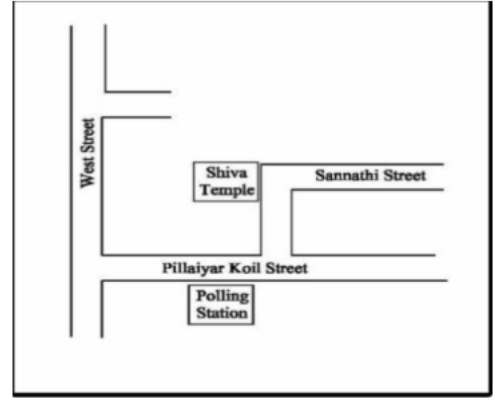

வாக்காளர் பதிவு அலுவலரின்
கையொப்பம்

Nazri Naksha

Google Map View

Polling Station Building Front View

Polling Station Front View

Cad View

Key MAP View

| | | | | | |
|---|------------|---|------------|---|------------|
| 1 பெயர் : சுவாதி தந்தை பெயர்: சுப்ரமணியன் வீட்டு எண் : 00 வயது : 20 பாலினம் : பெண் Photo is available | YDW2247997 | 2 பெயர் : லதா கணவர் பெயர்: பிரபாகரன் வீட்டு எண் : 1 வயது : 51 பாலினம் : பெண் Photo is available | YDW1851864 | 3 பெயர் : மாலா கணவர் பெயர்: சுப்ரமணியன் வீட்டு எண் : 1 வயது : 43 பாலினம் : பெண் Photo is available | YDW0335372 |
| 4 பெயர் : ஆபிராமி தந்தை பெயர்: குருசாமி வீட்டு எண் : 1 வயது : 24 பாலினம் : பெண் Photo is available | YDW1851765 | 5 பெயர் : ஆமிர்தலிங்கம் தந்தை பெயர்: லாடன் வீட்டு எண் : 1-1 வயது : 78 பாலினம் : ஆண் Photo is available | YDW1453265 | 6 பெயர் : நீலாவதி கணவர் பெயர்: லாடன் வீட்டு எண் : 1-1 வயது : 57 பாலினம் : பெண் Photo is available | YDW0696468 |
| 7 பெயர் : ஜீவானந்தம் தந்தை பெயர்: கோவிந்தசாமி வீட்டு எண் : 1-2 வயது : 73 பாலினம் : ஆண் Photo is available | CHB5000385 | 8 பெயர் : கஸ்தூரி கணவர் பெயர்: ஜீவானந்தம் வீட்டு எண் : 1-2 வயது : 59 பாலினம் : பெண் Photo is available | YDW0335091 | 9 பெயர் : ராசேந்திரன் தந்தை பெயர்: கோவிந்தராசு வீட்டு எண் : 1-2 வயது : 56 பாலினம் : ஆண் Photo is available | YDW1456466 |
| 10 பெயர் : தாமரைசெல்வி தந்தை பெயர்: ராஜேந்திரன் வீட்டு எண் : 1-2 வயது : 42 பாலினம் : பெண் Photo is available | CHB4861605 | 11 பெயர் : பார்த்திபன் தந்தை பெயர்: ஜீவானந்தம் வீட்டு எண் : 1-2 வயது : 41 பாலினம் : ஆண் Photo is available | CHB3532264 | 12 பெயர் : பாமா கணவர் பெயர்: பார்த்தீபன் வீட்டு எண் : 1/2 வயது : 32 பாலினம் : பெண் Photo is available | YDW1084359 |
| 13 பெயர் : செழியன் தந்தை பெயர்: கோவிந்தசாமி வீட்டு எண் : 1-3 வயது : 57 பாலினம் : ஆண் Photo is available | YDW1456474 | 14 பெயர் : தனுஷ் தந்தை பெயர்: செழியன் வீட்டு எண் : 1-3 வயது : 22 பாலினம் : ஆண் Photo is available | YDW2025781 | 15 பெயர் : தரணி தந்தை பெயர்: செழியன் வீட்டு எண் : 1-3 வயது : 22 பாலினம் : பெண் Photo is available | YDW2026037 |
| 16 பெயர் : அகல்யா தந்தை பெயர்: சேழியன் வீட்டு எண் : 1-3 வயது : 19 பாலினம் : பெண் Photo is available | YDW2230399 | 17 பெயர் : நீலாவதி கணவர் பெயர்: சம்மந்தம் வீட்டு எண் : 1-4 வயது : 79 பாலினம் : பெண் Photo is available | YDW1456482 | 18 பெயர் : லெட்சுமி கணவர் பெயர்: பாலசுப்ரமணியன் வீட்டு எண் : 1-4 வயது : 65 பாலினம் : பெண் Photo is available | YDW1456490 |
| 19 பெயர் : சசிகுமார் தந்தை பெயர்: பாலசுப்ரமணியன் வீட்டு எண் : 1-4 வயது : 49 பாலினம் : ஆண் Photo is available | YDW1456508 | 20 பெயர் : அசோகன் தந்தை பெயர்: கிட்டி வீட்டு எண் : 1-4 வயது : 45 பாலினம் : ஆண் Photo is available | CHB2969277 | 21 பெயர் : பிரமோ தந்தை பெயர்: பிரபாகரன் வீட்டு எண் : 1/4 வயது : 27 பாலினம் : பெண் Photo is available | YDW1052794 |
| 22 பெயர் : நிவேதா தந்தை பெயர்: பிரபாகரன் வீட்டு எண் : 1-4 வயது : 23 பாலினம் : பெண் Photo is available | YDW1999291 | 23 பெயர் : பிரதீக் ஷா தந்தை பெயர்: பிரபாகரன் வீட்டு எண் : 1/4 வயது : 19 பாலினம் : பெண் Photo is available | YDW2248144 | 24 பெயர் : ராஜசேகர் தந்தை பெயர்: ராஜேந்திரன் வீட்டு எண் : 1-5 வயது : 40 பாலினம் : ஆண் Photo is available | YDW0634212 |
| 25 பெயர் : குணசேகரன் தந்தை பெயர்: ராஜேந்திரன் வீட்டு எண் : 1-5 வயது : 38 பாலினம் : ஆண் Photo is available | YDW0335364 | 26 பெயர் : திவ்யா கணவர் பெயர்: அசோகன் வீட்டு எண் : 1-5 வயது : 34 பாலினம் : பெண் Photo is available | YDW2011856 | 27 பெயர் : திலகவதி கணவர் பெயர்: பழனிவேல் வீட்டு எண் : 1-5C வயது : 32 பாலினம் : பெண் Photo is available | YDW0936997 |
| 28 பெயர் : அன்பரசன் ச தந்தை பெயர்: சசிக் குமார் வீட்டு எண் : 1-6 வயது : 21 பாலினம் : ஆண் Photo is available | YDW2225373 | 29 பெயர் : தசரதா தந்தை பெயர்: குப்புசாமி வீட்டு எண் : 1-8 வயது : 33 பாலினம் : பெண் Photo is available | YDW0503102 | 30 பெயர் : சரசுவதி கணவர் பெயர்: சுப்ரமணியன் வீட்டு எண் : 1/9 வயது : 62 பாலினம் : பெண் Photo is available | YDW1448158 |