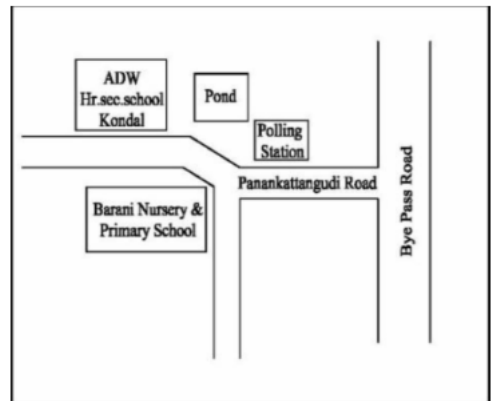

Cad View

Key MAP View