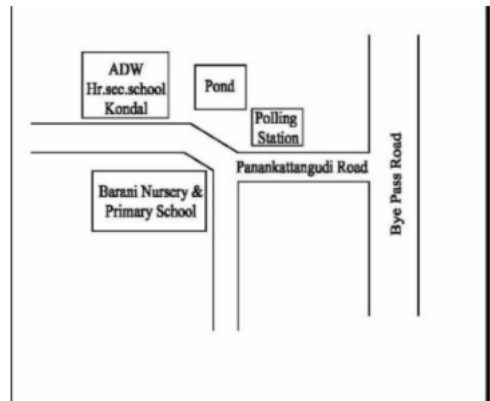

Key MAP View