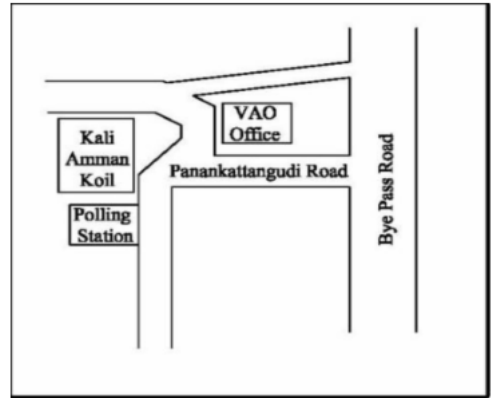

Key MAP View