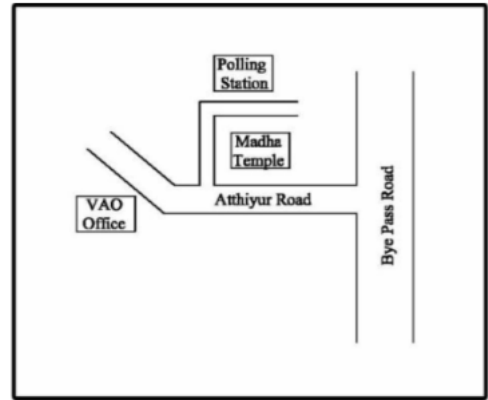

Cad View

Key MAP View