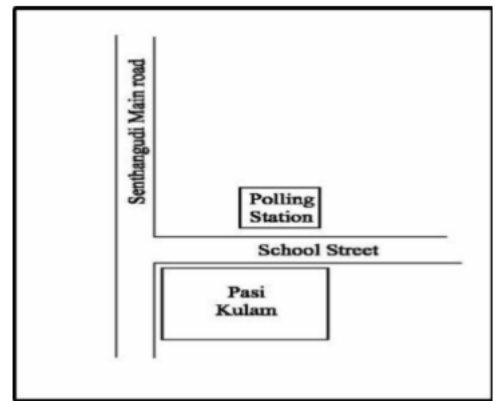

Key MAP View