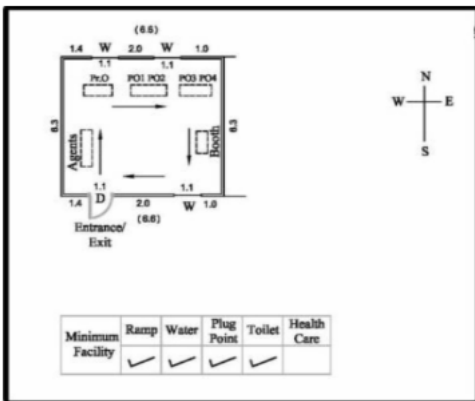

Google Map View

Polling Station Building Front View

Polling Station Front View

Cad View

Key MAP View

1 பெயர் : பவால் தந்தை பெயர்: அப்துல்ஹமீது வீட்டு எண் : 1 வயது : 27 பாலினம் : ஆண்	YDW0975649	Photo is available	2 பெயர் : பிஸ்மி கணவர் பெயர்: முஜிபூர்ரஹ்மான் வீட்டு எண் : 2-13 வயது : 34 பாலினம் : பெண்	YDW0231878	Photo is available	3 பெயர் : நூர்ஜஹான் கணவர் பெயர்: சுல்தான் பாட்ஷா வீட்டு எண் : 2-598 வயது : 36 பாலினம் : பெண்	YDW0743153	Photo is available
4 பெயர் : ஜாபிராபானு தந்தை பெயர்: அமானுல்லா வீட்டு எண் : 3/23 வயது : 27 பாலினம் : பெண்	YDW1041037	Photo is available	5 பெயர் : அயிஷாபேகம் கணவர் பெயர்: அக்பர்அலி வீட்டு எண் : 4-11 வயது : 43 பாலினம் : பெண்	YDW0232132	Photo is available	# 6 பெயர் : நிலவர்நிஷா முகம்மது இப்ராஹிம் கணவர் பெயர்: முகம்மது இப்ராஹிம் வீட்டு எண் : 52/2 வயது : 54 பாலினம் : பெண்	YDW2166718	Photo is available
7 பெயர் : ஹாஃபீசுல் தீன் சா தந்தை பெயர்: சாதிக் பாட்சா ப வீட்டு எண் : 74/11 வயது : 20 பாலினம் : ஆண்	YDW2268043	Photo is available	8 பெயர் : அப்துல் கரிம் தந்தை பெயர்: அப்துல் வஹப் வீட்டு எண் : 185/1 வயது : 60 பாலினம் : ஆண்	YDW0938597	Photo is available	9 பெயர் : பாப்பாகனி கணவர் பெயர்: நூர்தீன் வீட்டு எண் : 414 வயது : 30 பாலினம் : பெண்	YDW1811165	Photo is available
10 பெயர் : உத்தாண்தராமன் தந்தை பெயர்: மாரிமுத்து வீட்டு எண் : 571 வயது : 66 பாலினம் : ஆண்	CHB2708717	Photo is available	11 பெயர் : நாசூர்பிச்சை தந்தை பெயர்: அப்துல்கமீது வீட்டு எண் : 588 வயது : 56 பாலினம் : ஆண்	CHB2706729	Photo is available	12 பெயர் : ஹயரினிசாபேகம் அப்துல் சலாம் கணவர் பெயர்: நாசூர்தீன் வீட்டு எண் : 588 வயது : 56 பாலினம் : பெண்	YDW1406669	Photo is available
13 பெயர் : ஜரினாபேகம் கணவர் பெயர்: நாசூர்பிச்சை வீட்டு எண் : 588 வயது : 50 பாலினம் : பெண்	YDW1406677	Photo is available	14 பெயர் : சபீர்அகமது தந்தை பெயர்: நாசூர்தீன் வீட்டு எண் : 588 வயது : 36 பாலினம் : ஆண்	CHB5099353	Photo is available	15 பெயர் : அமீர்அகமது தந்தை பெயர்: நாசூர்பிச்சை வீட்டு எண் : 588 வயது : 32 பாலினம் : ஆண்	YDW0637629	Photo is available
16 பெயர் : ரஹமத்னிஷா தந்தை பெயர்: நாசூர்பிச்சாச வீட்டு எண் : 588 வயது : 26 பாலினம் : பெண்	YDW1816586	Photo is available	17 பெயர் : ரஸியாபானு கணவர் பெயர்: பசீர் அகமது வீட்டு எண் : 588-130 வயது : 36 பாலினம் : பெண்	YDW0637793	Photo is available	18 பெயர் : மகிஷா கணவர் பெயர்: சபீர்அஹமத் வீட்டு எண் : 588/130 வயது : 26 பாலினம் : பெண்	YDW1816610	Photo is available
19 பெயர் : நஜீர் அகமத் நாசூர்தீன் தந்தை பெயர்: நாசூர்தீன் வீட்டு எண் : 588/310 வயது : 42 பாலினம் : ஆண்	YDW2284107	Photo is available	20 பெயர் : சையது முபாரக் தந்தை பெயர்: அப்துல் வஹாப் வீட்டு எண் : 589, கிணற்றங்கரைதெரு வயது : 39 பாலினம் : ஆண்	YDW1793520	Photo is available	21 பெயர் : அமானுல்லா தந்தை பெயர்: பிச்சைகனி வீட்டு எண் : 590 வயது : 49 பாலினம் : ஆண்	YDW1406693	Photo is available
22 பெயர் : அசரப்அலி தந்தை பெயர்: அப்துல்வகாப் வீட்டு எண் : 590 வயது : 49 பாலினம் : ஆண்	CHB2707297	Photo is available	23 பெயர் : மர்ஜியாபேகம் கணவர் பெயர்: அமானுல்லா வீட்டு எண் : 590 வயது : 46 பாலினம் : பெண்	CHB1692490	Photo is available	24 பெயர் : யாசர் அரபாத் தந்தை பெயர்: மானுல்லா வீட்டு எண் : 590-122 வயது : 31 பாலினம் : ஆண்	YDW0637611	Photo is available
25 பெயர் : நபீசாபீவி கணவர் பெயர்: அப்துல்லத்தீப் வீட்டு எண் : 591 வயது : 61 பாலினம் : பெண்	YDW1406701	Photo is available	26 பெயர் : ஜரினாபேகம் கணவர் பெயர்: முஜிபூர்ரஹ்மான் வீட்டு எண் : 591 வயது : 43 பாலினம் : பெண்	CHB3534955	Photo is available	27 பெயர் : பதருன்னிசா கணவர் பெயர்: முஹமத் அலி வீட்டு எண் : 592 வயது : 64 பாலினம் : பெண்	YDW1925676	Photo is available
28 பெயர் : ஷானவால் தந்தை பெயர்: ஜப்பிரியன் வீட்டு எண் : 592 வயது : 38 பாலினம் : ஆண்	YDW0296210	Photo is available	29 பெயர் : பர்வீன் பானு தந்தை பெயர்: ஜாப்பிரியன் வீட்டு எண் : 592-123 வயது : 46 பாலினம் : பெண்	YDW0437798	Photo is available	30 பெயர் : இப்ராஹிம்கனி தந்தை பெயர்: முகமது சுல்தான் வீட்டு எண் : 593 வயது : 51 பாலினம் : ஆண்	YDW0231761	Photo is available