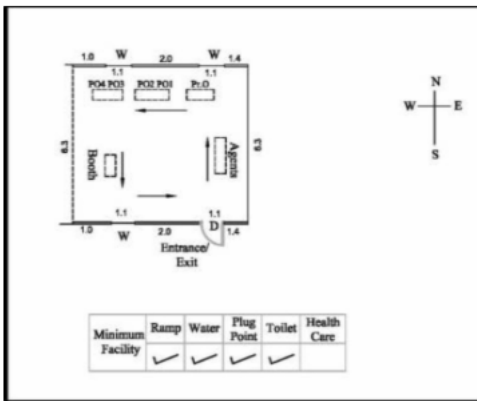

வாக்காளர் பதிவு அலுவலரின்
கையொப்பம்

Nazri Naksha

Google Map View

Polling Station Building Front View

Polling Station Front View

Cad View

Key MAP View

1	YDW0155341	பெயர் : நாராயணன் தந்தை பெயர்: சாமிநாதசாமி வீட்டு எண் : 0 வயது : 64 பாலினம் : ஆண்	Photo is available	2	YDW0155358	பெயர் : பூநெய்யந்தி கணவர் பெயர்: நாராயணன் வீட்டு எண் : 0 வயது : 56 பாலினம் : பெண்	Photo is available	3	YDW0155366	பெயர் : நந்தினி பிரியா தந்தை பெயர்: நாராயணன் வீட்டு எண் : 0 வயது : 34 பாலினம் : பெண்	Photo is available
4	YDW2018117	பெயர் : ராஜா தந்தை பெயர்: வைதியாநாதசாமி வீட்டு எண் : 1 வயது : 51 பாலினம் : ஆண்	Photo is available	5	YDW2160893	பெயர் : பாபு தந்தை பெயர்: குருநாதன் வீட்டு எண் : 1 வயது : 43 பாலினம் : ஆண்	Photo is available	6	CHB2680353	பெயர் : மாலதி கணவர் பெயர்: பாரதி வீட்டு எண் : 1-17 வயது : 42 பாலினம் : பெண்	Photo is available
7	YDW0845503	பெயர் : சாகுல்ஹமீது தந்தை பெயர்: பக்கிரிமுகம்மது வீட்டு எண் : 2 வயது : 67 பாலினம் : ஆண்	Photo is available	8	YDW0996686	பெயர் : மன்கூர் அலி தந்தை பெயர்: முகமது கனி வீட்டு எண் : 2/275 வயது : 71 பாலினம் : ஆண்	Photo is available	9	YDW1045244	பெயர் : நஜிஹா பர்வீன் கணவர் பெயர்: மர்ஜூக் அலி வீட்டு எண் : 2/275 வயது : 28 பாலினம் : பெண்	Photo is available
S 10	CHB3541844	பெயர் : சாகிதாபானுமுகம்மதுமாலிக் கணவர் பெயர்: முகமதுமாலிக் வீட்டு எண் : 2/6771 வயது : 47 பாலினம் : பெண்	Photo is available	11	YDW1065531	பெயர் : அண்ணாதுரை தந்தை பெயர்: ராமலிங்கம் வீட்டு எண் : 3 வயது : 56 பாலினம் : ஆண்	Photo is available	12	YDW1409457	பெயர் : சுஜா தந்தை பெயர்: முத்து வீட்டு எண் : 3 வயது : 51 பாலினம் : பெண்	Photo is available
13	YDW2098358	பெயர் : சரண்யா கணவர் பெயர்: பாலசந்தர் வீட்டு எண் : 3/8 வயது : 32 பாலினம் : பெண்	Photo is available	14	YDW1409465	பெயர் : கணேசன் தந்தை பெயர்: ராசு வீட்டு எண் : 3-16 வயது : 79 பாலினம் : ஆண்	Photo is available	15	YDW0438887	பெயர் : முத்து தந்தை பெயர்: சுந்தரமூர்த்தி வீட்டு எண் : 3-16 வயது : 54 பாலினம் : ஆண்	Photo is available
16	YDW0976449	பெயர் : மதுமிதா தந்தை பெயர்: முத்து வீட்டு எண் : 3-16 வயது : 26 பாலினம் : பெண்	Photo is available	17	YDW0439075	பெயர் : முபாரக் பேகம் கணவர் பெயர்: சையதுநஜிர் வீட்டு எண் : 3-46A வயது : 34 பாலினம் : பெண்	Photo is available	18	YDW2050409	பெயர் : ஷர்மிளா கணவர் பெயர்: பாலமருகன் வீட்டு எண் : 3/50 வயது : 32 பாலினம் : பெண்	Photo is available
19	YDW0743377	பெயர் : கி விஜய் தந்தை பெயர்: கிருஷ்ணமூர்த்தி வீட்டு எண் : 3-56 வயது : 29 பாலினம் : ஆண்	Photo is available	20	CHB2767432	பெயர் : காமாட்சி கணவர் பெயர்: ஆனந்தன் வீட்டு எண் : 3-171 வயது : 48 பாலினம் : பெண்	Photo is available	21	CHB5099858	பெயர் : நிர்மலராஜ் தந்தை பெயர்: மனோகரன் வீட்டு எண் : 3-191 வயது : 36 பாலினம் : ஆண்	Photo is available
22	YDW1810514	பெயர் : ரிஃபநா ஆஃப்ரிந் தந்தை பெயர்: முஹமத் அலி வீட்டு எண் : 3/247 வயது : 27 பாலினம் : பெண்	Photo is available	23	YDW0449256	பெயர் : முகம்மது சல்மான் செளகத் அலி தந்தை பெயர்: சவுக்கத் அலி வீட்டு எண் : 3/257 வயது : 32 பாலினம் : ஆண்	Photo is available	24	YDW1065333	பெயர் : கவிதா கணவர் பெயர்: அண்ணாதுரை வீட்டு எண் : 3/325 வயது : 53 பாலினம் : பெண்	Photo is available
25	YDW0439646	பெயர் : ஜெயபால் தந்தை பெயர்: ஆதிமூலம் வீட்டு எண் : 3-340 வயது : 61 பாலினம் : ஆண்	Photo is available	26	YDW0439562	பெயர் : மகாலெட்சுமி கணவர் பெயர்: பக்தவச்சலம் வீட்டு எண் : 3-340 வயது : 56 பாலினம் : பெண்	Photo is available	27	YDW0439182	பெயர் : புவனேஷ்வரி கணவர் பெயர்: ஜெயபால் வீட்டு எண் : 3-340 வயது : 47 பாலினம் : பெண்	Photo is available
28	YDW1053867	பெயர் : அஜய் தந்தை பெயர்: புவனேஷ்வரி வீட்டு எண் : 3/340 வயது : 26 பாலினம் : ஆண்	Photo is available	29	YDW2022663	பெயர் : தனுஷ்ராம் தந்தை பெயர்: சுந்தர் வீட்டு எண் : 3/353 வயது : 24 பாலினம் : ஆண்	Photo is available	30	YDW2022705	பெயர் : சுபநீ தந்தை பெயர்: சுந்தர் வீட்டு எண் : 3/353 வயது : 22 பாலினம் : பெண்	Photo is available