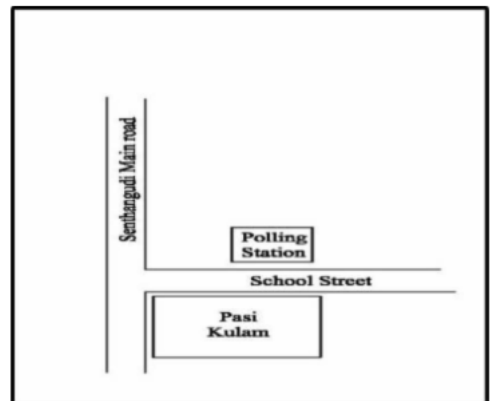

Cad View

Key MAP View