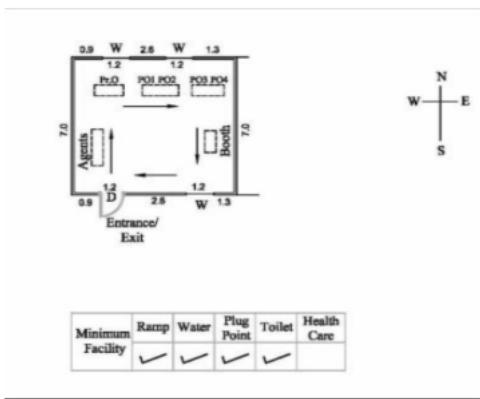

Google Map View

Polling Station Building Front View

Polling Station Front View

Cad View

Key MAP View

1 பெயர் : வளர்மதி கணவர் பெயர்: கோபால் வீட்டு எண் : 1 வயது : 60 பாலினம் : பெண் Photo is available YDW1069061	2 பெயர் : முத்துக்குமரன் தந்தை பெயர்: கணேசன் வீட்டு எண் : 1 வயது : 49 பாலினம் : ஆண் Photo is available YDW1408202	3 பெயர் : பிரேமாவதி கணவர் பெயர்: விஜயகுமார் வீட்டு எண் : 1 வயது : 43 பாலினம் : பெண் Photo is available CHB5002597
4 பெயர் : தீபா கணவர் பெயர்: அசோக்குமார் வீட்டு எண் : 1 வயது : 41 பாலினம் : பெண் Photo is available YDW0638221	5 பெயர் : மனசூர் அலி தந்தை பெயர்: உமர்அலி வீட்டு எண் : 1 வயது : 39 பாலினம் : ஆண் Photo is available YDW0337337	6 பெயர் : முஹம்மது பஹ்ருதீன் தந்தை பெயர்: அக்பர் அலி வீட்டு எண் : 1 வயது : 35 பாலினம் : ஆண் Photo is available YDW0296236
7 பெயர் : முஹம்மது முஸ்தபா தந்தை பெயர்: அக்பர் அலி வீட்டு எண் : 1 வயது : 33 பாலினம் : ஆண் Photo is available YDW0296269	8 பெயர் : ஆகாஷினி தந்தை பெயர்: ஆனந்தன் வீட்டு எண் : 1 வயது : 24 பாலினம் : பெண் Photo is available YDW2247120	9 பெயர் : ரம்ஜான் பேகம் கணவர் பெயர்: அசர்ப்அலி வீட்டு எண் : 1-29 வயது : 36 பாலினம் : பெண் Photo is available YDW0337345
10 பெயர் : கவிதா கணவர் பெயர்: ரமேஷ் வீட்டு எண் : 1-44b வயது : 39 பாலினம் : பெண் Photo is available YDW0337493	11 பெயர் : சாரதா கணவர் பெயர்: பெர்னாட்ஷா வீட்டு எண் : 2 வயது : 45 பாலினம் : பெண் Photo is available CHB5003363	12 பெயர் : ரஜபு ஜெயினுபு நிஷா தந்தை பெயர்: இக்பால் வீட்டு எண் : 2 வயது : 24 பாலினம் : பெண் Photo is available YDW1946847
13 பெயர் : அர்ஷத் உசேன் தந்தை பெயர்: முஸ்தாக ஹுசைன் வீட்டு எண் : 2 வயது : 24 பாலினம் : ஆண் Photo is available YDW1946839	14 பெயர் : சோபிகா தந்தை பெயர்: பாலமுருகன் வீட்டு எண் : 2-26 வயது : 25 பாலினம் : பெண் Photo is available YDW0998385	15 பெயர் : அஜய்ராஜ் மாதவன் தந்தை பெயர்: பாலமுருகன் வீட்டு எண் : 2-26 வயது : 24 பாலினம் : ஆண் Photo is available YDW1837491
16 பெயர் : ஜாஃபிர் அலி தந்தை பெயர்: மனசூர் அலி வீட்டு எண் : 2-275 வயது : 36 பாலினம் : ஆண் Photo is available YDW0337246	17 பெயர் : சுபாஷ்சந்திரபோஷ் தந்தை பெயர்: சுபம் வீட்டு எண் : 3 வயது : 58 பாலினம் : ஆண் Photo is available YDW0337485	18 பெயர் : விஜயா கணவர் பெயர்: சுபாஷ்சந்திரபோஸ் வீட்டு எண் : 3 வயது : 54 பாலினம் : பெண் Photo is available YDW0232207
19 பெயர் : மிதன்ராஜ் தந்தை பெயர்: பன்னீர் வீட்டு எண் : 3 வயது : 34 பாலினம் : ஆண் Photo is available YDW0232181	20 பெயர் : ஆஃப்ரோஸ் பாணு தந்தை பெயர்: முஹமத் ஹனிஃப் வீட்டு எண் : 3 வயது : 26 பாலினம் : பெண் Photo is available YDW1946854	#2 21 பெயர் : சிராஜிநிஷா நாசர் கணவர் பெயர்: நாசர் வீட்டு எண் : எண்:6 வயது : 42 பாலினம் : பெண் Photo is available YDW0336990
22 பெயர் : உஷா கணவர் பெயர்: கலியமூர்த்தி வீட்டு எண் : 3-8 வயது : 56 பாலினம் : பெண் Photo is available YDW0439364	23 பெயர் : அருண் குமார் தந்தை பெயர்: ராஜேந்திரன் வீட்டு எண் : 3/8 வயது : 42 பாலினம் : ஆண் Photo is available YDW2245157	24 பெயர் : பாலச்சந்தர் தந்தை பெயர்: கலியமூர்த்தி வீட்டு எண் : 3-8 வயது : 34 பாலினம் : ஆண் Photo is available YDW0938803
25 பெயர் : ஜனனி கணவர் பெயர்: அருண் குமார் வீட்டு எண் : 3/8 வயது : 29 பாலினம் : பெண் Photo is available YDW2241784	26 பெயர் : கிரிதரன் தந்தை பெயர்: ஜீவா வீட்டு எண் : 3-15A வயது : 28 பாலினம் : ஆண் Photo is available YDW0903344	27 பெயர் : அனிதா ராஜசேகர் கணவர் பெயர்: ராஜசேகர் ஜெயபால் வீட்டு எண் : 3/21 வயது : 30 பாலினம் : பெண் Photo is available YDW1988534
28 பெயர் : பாஸ்கரன் தந்தை பெயர்: ஒளியழகன் வீட்டு எண் : 3-33 வயது : 44 பாலினம் : ஆண் Photo is available CHB2709897	29 பெயர் : மதனகோபால் தந்தை பெயர்: குஞ்சிதபாதம் வீட்டு எண் : 3/37 வயது : 51 பாலினம் : ஆண் Photo is available YDW0992289	30 பெயர் : பிரவீன் தாயின் பெயர்: அருள்மொழி வீட்டு எண் : 3-37 வயது : 24 பாலினம் : ஆண் Photo is available YDW1769165