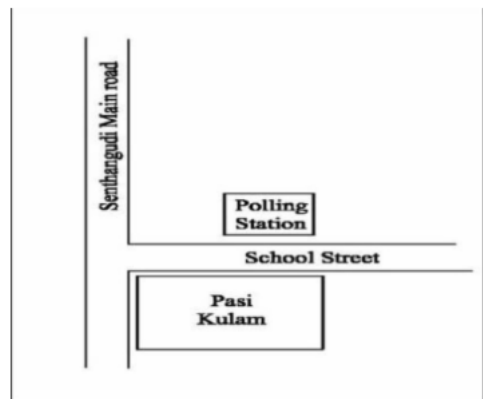

Google Map View

Polling Station Building Front View

Polling Station Front View

Cad View

Key MAP View

1 பெயர் : வளர்மதி கணவர் பெயர்: கோபால் வீட்டு எண் : 1 வயது : 60 பாலினம் : பெண் Photo is available YDW1069061	2 பெயர் : முத்துக்குமரன் தந்தை பெயர்: கணேசன் வீட்டு எண் : 1 வயது : 49 பாலினம் : ஆண் Photo is available YDW1408202	3 பெயர் : பிரேமாவதி கணவர் பெயர்: விஜயகுமார் வீட்டு எண் : 1 வயது : 43 பாலினம் : பெண் Photo is available CHB5002597
4 பெயர் : தீபா கணவர் பெயர்: அசோக்குமார் வீட்டு எண் : 1 வயது : 41 பாலினம் : பெண் Photo is available YDW0638221	5 பெயர் : மனசூர் அலி தந்தை பெயர்: உமர்அலி வீட்டு எண் : 1 வயது : 39 பாலினம் : ஆண் Photo is available YDW0337337	6 பெயர் : முஹம்மது பஹ்ருதீன் தந்தை பெயர்: அக்பர் அலி வீட்டு எண் : 1 வயது : 35 பாலினம் : ஆண் Photo is available YDW0296236
7 பெயர் : முஹம்மது முஸ்தபா தந்தை பெயர்: அக்பர் அலி வீட்டு எண் : 1 வயது : 33 பாலினம் : ஆண் Photo is available YDW0296269	8 பெயர் : ஆகாஷினி தந்தை பெயர்: ஆனந்தன் வீட்டு எண் : 1 வயது : 24 பாலினம் : பெண் Photo is available YDW2247120	9 பெயர் : ரம்ஜான் பேகம் கணவர் பெயர்: அசர்ப்அலி வீட்டு எண் : 1-29 வயது : 36 பாலினம் : பெண் Photo is available YDW0337345
10 பெயர் : கவிதா கணவர் பெயர்: ரமேஷ் வீட்டு எண் : 1-44b வயது : 39 பாலினம் : பெண் Photo is available YDW0337493	11 பெயர் : சாரதா கணவர் பெயர்: பெர்னாட்ஷா வீட்டு எண் : 2 வயது : 45 பாலினம் : பெண் Photo is available CHB5003363	12 பெயர் : ரஜபு ஜெயினுபு நிஷா தந்தை பெயர்: இக்பால் வீட்டு எண் : 2 வயது : 24 பாலினம் : பெண் Photo is available YDW1946847
13 பெயர் : அர்ஷத் உசேன் தந்தை பெயர்: முஸ்தாக ஹுசைன் வீட்டு எண் : 2 வயது : 24 பாலினம் : ஆண் Photo is available YDW1946839	14 பெயர் : சோபிகா தந்தை பெயர்: பாலமுருகன் வீட்டு எண் : 2-26 வயது : 25 பாலினம் : பெண் Photo is available YDW0998385	15 பெயர் : அஜய்ராஜ் மாதவன் தந்தை பெயர்: பாலமுருகன் வீட்டு எண் : 2-26 வயது : 24 பாலினம் : ஆண் Photo is available YDW1837491
16 பெயர் : ஜாஃபிர் அலி தந்தை பெயர்: மனசூர் அலி வீட்டு எண் : 2-275 வயது : 36 பாலினம் : ஆண் Photo is available YDW0337246	17 பெயர் : சுபாஷ்சந்திரபோஷ் தந்தை பெயர்: சுபம் வீட்டு எண் : 3 வயது : 58 பாலினம் : ஆண் Photo is available YDW0337485	18 பெயர் : விஜயா கணவர் பெயர்: சுபாஷ்சந்திரபோஸ் வீட்டு எண் : 3 வயது : 54 பாலினம் : பெண் Photo is available YDW0232207
19 பெயர் : மிதன்ராஜ் தந்தை பெயர்: பன்னீர் வீட்டு எண் : 3 வயது : 34 பாலினம் : ஆண் Photo is available YDW0232181	20 பெயர் : ஆஃப்ரோஸ் பாணு தந்தை பெயர்: முஹமத் ஹனிஃப் வீட்டு எண் : 3 வயது : 26 பாலினம் : பெண் Photo is available YDW1946854	#2 21 பெயர் : சிராஜிநிஷா நாசர் கணவர் பெயர்: நாசர் வீட்டு எண் : எண்:6 வயது : 42 பாலினம் : பெண் Photo is available YDW0336990
22 பெயர் : உஷா கணவர் பெயர்: கலியமூர்த்தி வீட்டு எண் : 3-8 வயது : 56 பாலினம் : பெண் Photo is available YDW0439364	23 பெயர் : அருண் குமார் தந்தை பெயர்: ராஜேந்திரன் வீட்டு எண் : 3/8 வயது : 42 பாலினம் : ஆண் Photo is available YDW2245157	24 பெயர் : பாலச்சந்தர் தந்தை பெயர்: கலியமூர்த்தி வீட்டு எண் : 3-8 வயது : 34 பாலினம் : ஆண் Photo is available YDW0938803
25 பெயர் : ஜனனி கணவர் பெயர்: அருண் குமார் வீட்டு எண் : 3/8 வயது : 29 பாலினம் : பெண் Photo is available YDW2241784	26 பெயர் : கிரிதரன் தந்தை பெயர்: ஜீவா வீட்டு எண் : 3-15A வயது : 28 பாலினம் : ஆண் Photo is available YDW0903344	27 பெயர் : அனிதா ராஜசேகர் கணவர் பெயர்: ராஜசேகர் ஜெயபால் வீட்டு எண் : 3/21 வயது : 30 பாலினம் : பெண் Photo is available YDW1988534
28 பெயர் : பாஸ்கரன் தந்தை பெயர்: ஒளியழகன் வீட்டு எண் : 3-33 வயது : 44 பாலினம் : ஆண் Photo is available CHB2709897	29 பெயர் : மதனகோபால் தந்தை பெயர்: குஞ்சிதபாதம் வீட்டு எண் : 3/37 வயது : 51 பாலினம் : ஆண் Photo is available YDW0992289	30 பெயர் : பிரவீன் தாயின் பெயர்: அருள்மொழி வீட்டு எண் : 3-37 வயது : 24 பாலினம் : ஆண் Photo is available YDW1769165