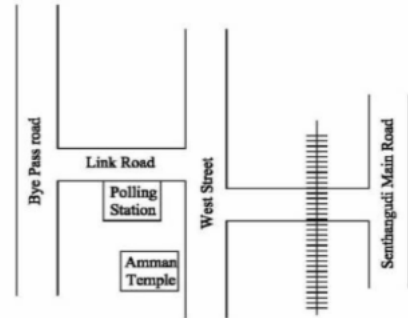

Cad View

Key MAP View