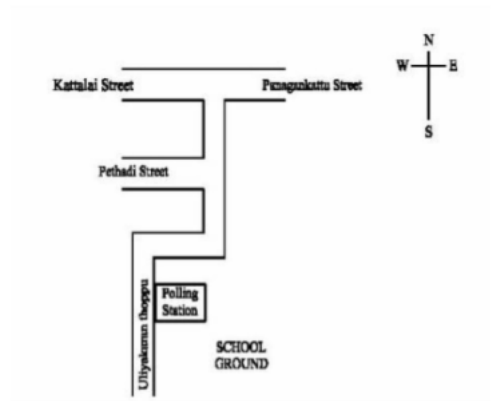

Google Map View

Polling Station Building Front View

Polling Station Front View

Cad View

Key MAP View

சட்டமன்றத் தொகுதியின் எண் மற்றும் பெயர் : 160-சீர்காழி
பிரிவு எண் மற்றும் பெயர் 1-சீர்காழி (ந), பெரியவகுப்பு கட்டளை வார்டு:2