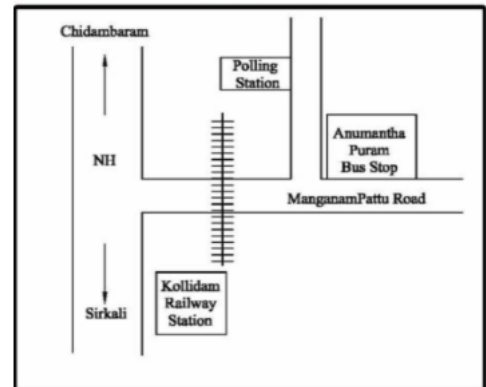

Cad View

Key MAP View