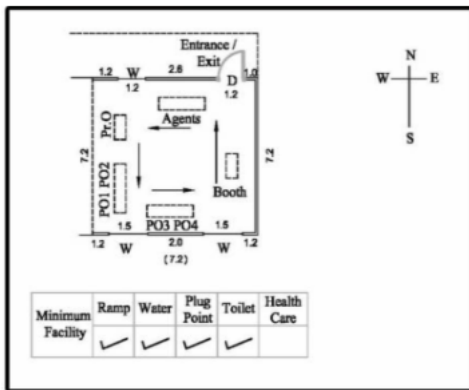

Cad View

Key MAP View