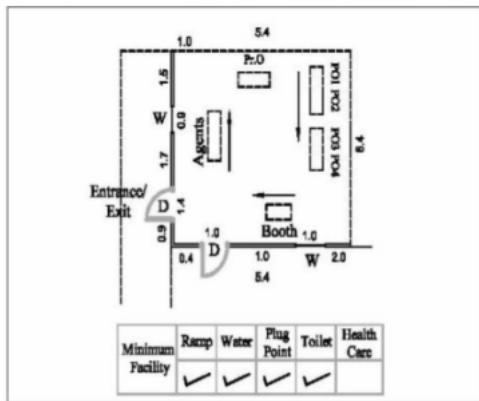

Cad View

Key MAP View