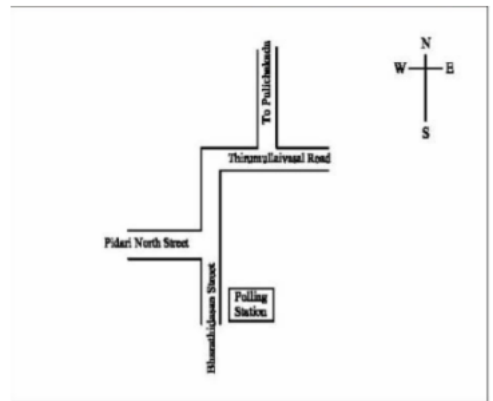

Cad View

Key MAP View