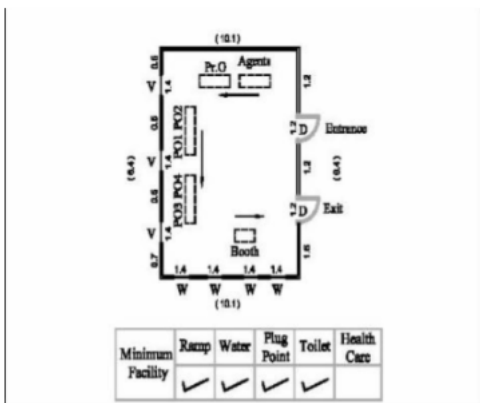

வாக்காளர் பதிவு அலுவலரின்
கையொப்பம்

Nazri Naksha

Google Map View

Polling Station Building Front View

Polling Station Front View

Cad View

Key MAP View

1 பெயர் : ஆர.ஷ்ரிராம தந்தை பெயர்: ரவி வீட்டு எண் : 1/ஏ 19 வயது : 25 பாலினம் : ஆண் Photo is available	YDW1941707	2 பெயர் : செல்வி கணவர் பெயர்: கோபால் வீட்டு எண் : 2 வயது : 55 பாலினம் : பெண் Photo is available	YDW1447804	3 பெயர் : ராஜ்கிருஷ்ணா தந்தை பெயர்: கோபால் வீட்டு எண் : 2 வயது : 31 பாலினம் : ஆண் Photo is available	YDW0556688
4 பெயர் : கண்ணகி தந்தை பெயர்: நடராஜன் வீட்டு எண் : 2/ல் வயது : 35 பாலினம் : பெண் Photo is available	YDW2154839	5 பெயர் : பாகியஷால்லி தாயின் பெயர்: லலிதாதேவி வீட்டு எண் : 3/15 வயது : 22 பாலினம் : பெண் Photo is available	YDW2154854	6 பெயர் : ஸ்டெல்லா தேவி கணவர் பெயர்: ரியால் வீட்டு எண் : 3A வயது : 37 பாலினம் : பெண் Photo is available	YDW0556670
7 பெயர் : கார்த்திகேயன் தந்தை பெயர்: ஆனந்த் வீட்டு எண் : 3ஏ/2 வயது : 23 பாலினம் : ஆண் Photo is available	YDW2108348	8 பெயர் : ராஜசேகர் தந்தை பெயர்: பாஸ்கரன் வீட்டு எண் : 3A-15 வயது : 33 பாலினம் : ஆண் Photo is available	YDW0442517	9 பெயர் : ராஜகுமாரன் தந்தை பெயர்: பாஸ்கரன் வீட்டு எண் : 3A-15 வயது : 29 பாலினம் : ஆண் Photo is available	YDW0744854
10 பெயர் : ரவி தந்தை பெயர்: அஞ்சான் வீட்டு எண் : 4 வயது : 63 பாலினம் : ஆண் Photo is available	YDW1447812	11 பெயர் : மகாலெட்சுமி கணவர் பெயர்: ரவி வீட்டு எண் : 4 வயது : 58 பாலினம் : பெண் Photo is available	YDW1447820	12 பெயர் : பாபு தந்தை பெயர்: அண்ணாசாமி வீட்டு எண் : 4 வயது : 49 பாலினம் : ஆண் Photo is available	YDW0158451
13 பெயர் : ஆனந்தி கணவர் பெயர்: திருஞானம் வீட்டு எண் : 4-17 வயது : 35 பாலினம் : பெண் Photo is available	YDW0338434	14 பெயர் : ஸ்ரீதேவி தந்தை பெயர்: ரவி வீட்டு எண் : 4a வயது : 32 பாலினம் : பெண் Photo is available	YDW0556712	15 பெயர் : பாரதிராஜா தந்தை பெயர்: சங்கர் வீட்டு எண் : 4A வயது : 29 பாலினம் : ஆண் Photo is available	YDW0744821
16 பெயர் : தரணியம்மாள் கணவர் பெயர்: கோபாலன் வீட்டு எண் : 5 வயது : 88 பாலினம் : பெண் Photo is available	YDW1447846	17 பெயர் : கபிலன் தந்தை பெயர்: பொன்னம்பலம் வீட்டு எண் : 5 வயது : 24 பாலினம் : ஆண் Photo is available	YDW2015865	18 பெயர் : சியாமளாதேவி கணவர் பெயர்: சிவசந்திரன் வீட்டு எண் : 5/1டி வயது : 36 பாலினம் : பெண் Photo is available	YDW1049550
19 பெயர் : சந்திரசேகர் தந்தை பெயர்: சிவசங்கரன் வீட்டு எண் : 6 வயது : 45 பாலினம் : ஆண் Photo is available	CHB1720648	20 பெயர் : சந்திரமோகன் தந்தை பெயர்: சிவசங்கரன் வீட்டு எண் : 6 வயது : 44 பாலினம் : ஆண் Photo is available	CHB3225075	21 பெயர் : சிவச்சந்திரன் தந்தை பெயர்: சிவசங்கரன் வீட்டு எண் : 6 வயது : 40 பாலினம் : ஆண் Photo is available	CHB1758838
22 பெயர் : வசந்தகுமார் தந்தை பெயர்: சிவசங்கரன் வீட்டு எண் : 6 வயது : 37 பாலினம் : ஆண் Photo is available	YDW0033274	23 பெயர் : எழிலரசி கணவர் பெயர்: ஏசுதாஸ் வீட்டு எண் : 6 வயது : 37 பாலினம் : பெண் Photo is available	YDW1041086	24 பெயர் : குருமூர்த்தி தந்தை பெயர்: கலியமூர்த்தி வீட்டு எண் : 6-27 வயது : 35 பாலினம் : ஆண் Photo is available	YDW0442483
25 பெயர் : அன்பழகன் தந்தை பெயர்: ரெத்தினம் வீட்டு எண் : 7 வயது : 60 பாலினம் : ஆண் Photo is available	YDW1447853	26 பெயர் : லெட்சுமி கணவர் பெயர்: அன்பழகன் வீட்டு எண் : 7 வயது : 55 பாலினம் : பெண் Photo is available	YDW1447861	27 பெயர் : அலெக்சாண்டர் தந்தை பெயர்: அன்பழகன் வீட்டு எண் : 7 வயது : 44 பாலினம் : ஆண் Photo is available	CHB4934139
28 பெயர் : அநந்தினி தந்தை பெயர்: அன்பழகன் வீட்டு எண் : 7/1A வயது : 34 பாலினம் : பெண் Photo is available	YDW1780253	29 பெயர் : அரவிந்த் தந்தை பெயர்: அன்பழகன் வீட்டு எண் : 7-1A வயது : 30 பாலினம் : ஆண் Photo is available	YDW0744839	30 பெயர் : அம்சம் கணவர் பெயர்: மணியேல் வீட்டு எண் : 8 வயது : 60 பாலினம் : பெண் Photo is available	YDW1447895