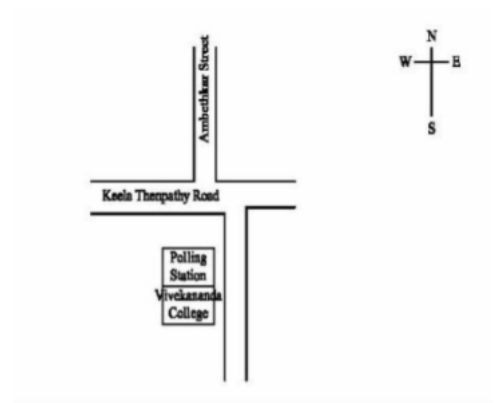

Cad View

Key MAP View