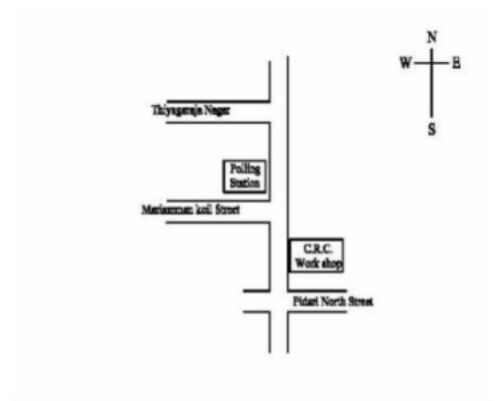

Cad View

Key MAP View