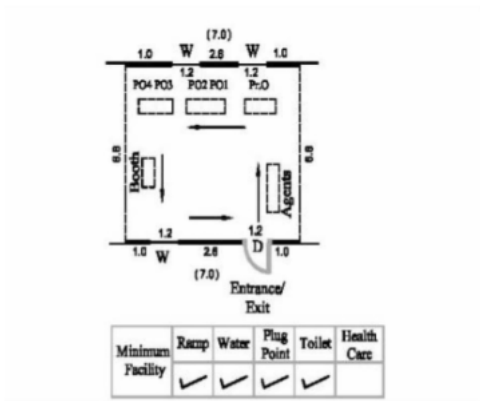

Google Map View

Polling Station Building Front View

Polling Station Front View

Cad View

Key MAP View

1 பெயர் : குமரேசன் தாயின் பெயர் : அஞ்சலி தேவி வீட்டு எண் : 0 வயது : 21 பாலினம் : ஆண் Photo is available	YDW2086296	2 பெயர் : சரஸ்வதி கணவர் பெயர் : ராமலிங்கம் வீட்டு எண் : 1 வயது : 88 பாலினம் : பெண் Photo is available	CHB4934543	3 பெயர் : குட்டிசுவாமி தந்தை பெயர் : ராமலிங்கம் வீட்டு எண் : 1 வயது : 65 பாலினம் : ஆண் Photo is available	CHB3208402
# 4 பெயர் : நிர்மலா கணேசன் கணவர் பெயர் : கணேசன் வீட்டு எண் : 1-1 வயது : 61 பாலினம் : பெண் Photo is available	YDW0444372	5 பெயர் : சாயிநந்தினி தந்தை பெயர் : கணேசன் -- வீட்டு எண் : 1-1 வயது : 35 பாலினம் : பெண் Photo is available	YDW0159228	6 பெயர் : சமதி கணவர் பெயர் : சந்துரு வீட்டு எண் : 1-4 வயது : 67 பாலினம் : பெண் Photo is available	YDW0444349
# 7 பெயர் : கணேஷ் சந்துரு தந்தை பெயர் : சந்துரு வீட்டு எண் : 1-4 வயது : 47 பாலினம் : ஆண் Photo is available	YDW0233965	8 பெயர் : பத்மாவதி கணவர் பெயர் : கணேஷ் வீட்டு எண் : 1-4 வயது : 39 பாலினம் : பெண் Photo is available	YDW0233932	9 பெயர் : அகல்யா தந்தை பெயர் : நடராஜன் வீட்டு எண் : 1A வயது : 30 பாலினம் : பெண் Photo is available	YDW0745356
10 பெயர் : குமார் தந்தை பெயர் : கோவிந்தசாமி வீட்டு எண் : 2 வயது : 44 பாலினம் : ஆண் Photo is available	YDW0443556	11 பெயர் : மகாலிங்கம் தந்தை பெயர் : கோவிந்தசாமி வீட்டு எண் : 2-2 வயது : 52 பாலினம் : ஆண் Photo is available	YDW0159509	12 பெயர் : மகேஸ்வரி கணவர் பெயர் : மகாலிங்கம் வீட்டு எண் : 2-2 வயது : 47 பாலினம் : பெண் Photo is available	YDW0159517
13 பெயர் : லெட்சுமிகாந்தன் தந்தை பெயர் : நாராயணசாமி வீட்டு எண் : 3 வயது : 65 பாலினம் : ஆண் Photo is available	YDW1465046	14 பெயர் : அஞ்சலாதேவி கணவர் பெயர் : தக்ஷிணாமூர்த்தி வீட்டு எண் : 3 வயது : 40 பாலினம் : பெண் Photo is available	YDW1960277	15 பெயர் : மணி மேகலை கணவர் பெயர் : பிரதீப் வீட்டு எண் : 3 வயது : 36 பாலினம் : பெண் Photo is available	YDW1960087
16 பெயர் : பூர்ணா பிரசாத்.செ தந்தை பெயர் : செந்தில்நாதன்.து வீட்டு எண் : 3 வயது : 24 பாலினம் : ஆண் Photo is available	YDW1826072	17 பெயர் : செ சித்தார்த் தந்தை பெயர் : செந்தில்நாதன் வீட்டு எண் : 3 வயது : 21 பாலினம் : ஆண் Photo is available	YDW2139087	18 பெயர் : செந்தில்நாதன் தந்தை பெயர் : துரைராஜி வீட்டு எண் : 3-1 வயது : 61 பாலினம் : ஆண் Photo is available	CHB4934550
19 பெயர் : பாலு தந்தை பெயர் : நல்லுதேவர் வீட்டு எண் : 3-2 வயது : 41 பாலினம் : ஆண் Photo is available	YDW0159533	20 பெயர் : லெட்சுமி தந்தை பெயர் : நல்லுதேவர் வீட்டு எண் : 3-2 வயது : 38 பாலினம் : பெண் Photo is available	YDW0159541	21 பெயர் : செண்பகம் தந்தை பெயர் : நல்லுதேவர் வீட்டு எண் : 3-2 வயது : 35 பாலினம் : பெண் Photo is available	YDW0159525
22 பெயர் : மங்கையர்கரசி கணவர் பெயர் : லெட்சுமிகாந்தன் வீட்டு எண் : 3-7 வயது : 60 பாலினம் : பெண் Photo is available	YDW1465053	23 பெயர் : சீதாராம் தந்தை பெயர் : லெட்சுமிகாந்தன் வீட்டு எண் : 3-7 வயது : 41 பாலினம் : ஆண் Photo is available	YDW0104752	24 பெயர் : பிரதீப் தந்தை பெயர் : லெட்சுமிகாந்தன் வீட்டு எண் : 3-7 வயது : 35 பாலினம் : ஆண் Photo is available	YDW0104760
25 பெயர் : திரிபுரசுந்தரி தந்தை பெயர் : துரைராஜ் வீட்டு எண் : 4 வயது : 57 பாலினம் : பெண் Photo is available	CHB4934568	26 பெயர் : குணசுந்தரி கணவர் பெயர் : குணா தனபால் வீட்டு எண் : 4 வயது : 27 பாலினம் : பெண் Photo is available	YDW1960111	27 பெயர் : காவேரி கணவர் பெயர் : துரைராஜ் வீட்டு எண் : 4-9 வயது : 82 பாலினம் : பெண் Photo is available	YDW0104703
28 பெயர் : உமா கணவர் பெயர் : செந்தில்நாதன் வீட்டு எண் : 4-9 வயது : 52 பாலினம் : பெண் Photo is available	CHB3208790	29 பெயர் : நந்தினி தந்தை பெயர் : செந்தில் வீட்டு எண் : 4C வயது : 30 பாலினம் : பெண் Photo is available	YDW0844225	30 பெயர் : திருஞானசுந்தரம் தந்தை பெயர் : அமிர்தலிங்கம் வீட்டு எண் : 5 வயது : 61 பாலினம் : ஆண் Photo is available	YDW0443028