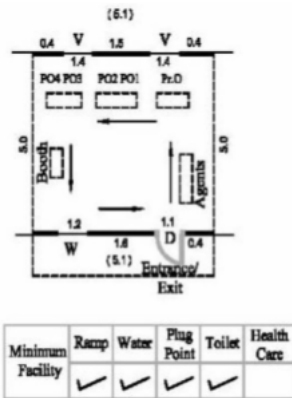

Google Map View

Polling Station Building Front View

Polling Station Front View

Cad View

Key MAP View

சட்டமன்றத் தொகுதியின் எண் மற்றும் பெயர் : 160-சீர்காழி பிரிவு எண் மற்றும் பெயர் 1-சீர்காழி (ந), குமரக்கோயில் மேலத்தெரு வார்டு:5