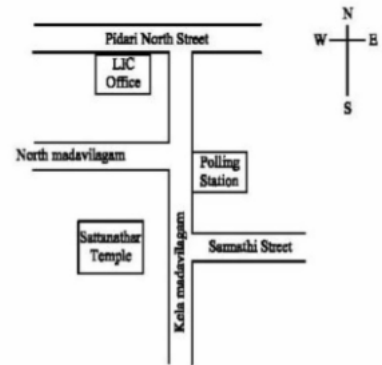

Google Map View

Polling Station Building Front View

Polling Station Front View

Cad View

Key MAP View

சட்டமன்றத் தொகுதியின் எண் மற்றும் பெயர் : 160-சீர்காழி பிரிவு எண் மற்றும் பெயர் 1-சீர்காழி (ந), குமரக்கோயில் மேலத்தெரு வார்டு:5