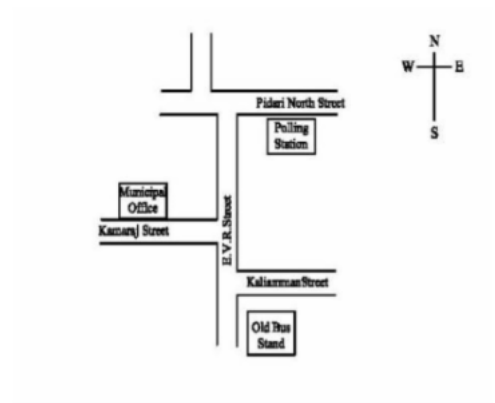

Cad View

Key MAP View