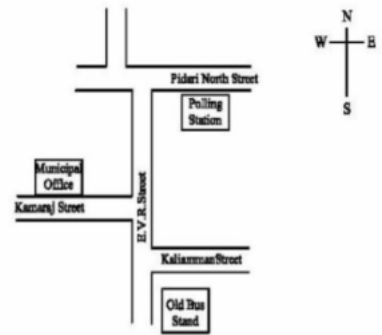

Key MAP View